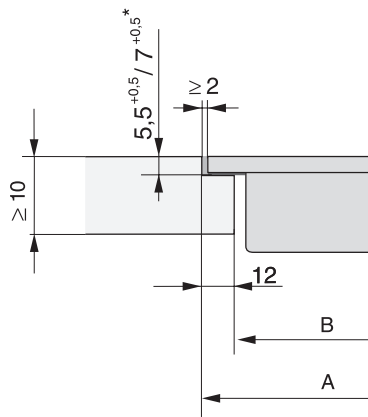

EAN: 4002515875131 / Materiale nummer: 10693780 /
Gammelt materiale nummer: 27763250NER

Konstruktion	
SmartLine	•
Design	
Elegant glaskeramisk overflade	•
Indbygning i plan med bordplade	•
Farve på glaskeramik	Sort
Indbygning oven på bordplade	•
1. Kogezone/koggeområde	
Position	i midten
Type	Teppanplade med induktion
Betjeningskomfort	
Betjening via sensortaster	SmartSelect
Displayfarve	Gul
Varmholdning	•
Stop&Go-funktion	•
Recall-funktion	•
Frakoblingsautomatik på alle kogzoner	•
Individuelle indstillingsmuligheder (fx signaler)	•
Lock&Wipe	•
Minutur	•
Plejekomfort	
Meget rengøringsvenlig glaskeramik	•
Sikkerhed	
Sikkerhedsafbryder	•
Låsefunktion	•
Sikkerhed mod uønsket betjening	•
Overhedningssikring	•
Restvarme	•
Tekniske data	
Mål (H x B x D) i mm	60 x 378 x 520
Mål i mm (bredde)	378
Mål i mm (højde)	60
Mål i mm (dybde)	520
Udskæringsmål (B x D) ved indbygning i plan med bordplade i mm	358/382 x 500/524
Indbygningshøjde med tilslutningsboks i mm	60
Indvendigt udskæringsmål i mm (bredde) ved planforsænket indbygning	358
Indvendigt udskæringsmål i mm (dybde) ved planforsænket indbygning	500
Vægt i kg	8
Udvendigt udskæringsmål i mm (bredde) ved planforsænket indbygning	382
Udvendigt udskæringsmål i mm (dybde) ved planforsænket indbygning	524
Samlet tilslutningsværdi i kW	2,80
Tilslutningslednings længde i m	1,5
Spænding i V	220-240
Frekvens i Hz	50-60
Medfølgende tilbehør	
Tilslutningsledning	Ja

CS 7632 FL
 SmartLine-produkt
 med induktionsvarmet teppanyaki-stegeplade

CS7632FL, flush (installation drawing)

CS7632FL, flush (installation drawing)

CS 7000 FL (Installation drawing)

CS 7000 FL, flush (Installation drawing)

CS 7000 FL, flush (Installation drawing)