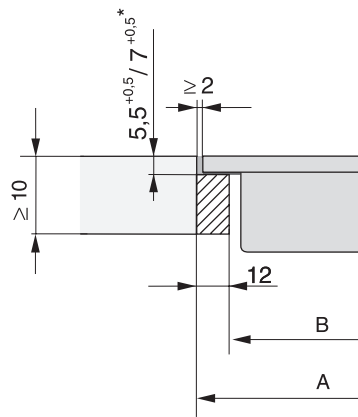

EAN: 4002515875131 / Materiale nummer: 10693780 /
Gammelt materiale nummer: 27763250NER

Konstruktion	
SmartLine	•
Design	
Elegant glaskeramisk overflade	•
Indbygning i plan med bordplade	•
Farve på glaskeramik	Sort
Indbygning oven på bordplade	•
1. Kogezone/koggeområde	
Position	i midten
Type	Teppanplade med induktion
Betjeningskomfort	
Betjening via sensortaster	SmartSelect
Displayfarve	Gul
Varmholdning	•
Stop&Go-funktion	•
Recall-funktion	•
Frakoblingsautomatik på alle kogzoner	•
Individuelle indstillingsmuligheder (fx signaler)	•
Lock&Wipe	•
Minutur	•
Plejekomfort	
Meget rengøringsvenlig glaskeramik	•
Sikkerhed	
Sikkerhedsafbryder	•
Låsefunktion	•
Sikkerhed mod uønsket betjening	•
Overhedningssikring	•
Restvarme	•
Tekniske data	
Mål (H x B x D) i mm	60 x 378 x 520
Mål i mm (bredde)	378
Mål i mm (højde)	60
Mål i mm (dybde)	520
Udskæringsmål (B x D) ved indbygning i plan med bordplade i mm	358/382 x 500/524
Indbygningshøjde med tilslutningsboks i mm	60
Indvendigt udskæringsmål i mm (bredde) ved planforsænket indbygning	358
Indvendigt udskæringsmål i mm (dybde) ved planforsænket indbygning	500
Vægt i kg	8
Udvendigt udskæringsmål i mm (bredde) ved planforsænket indbygning	382
Udvendigt udskæringsmål i mm (dybde) ved planforsænket indbygning	524
Samlet tilslutningsværdi i kW	2,80
Tilslutningslednings længde i m	1,5
Spænding i V	220-240
Frekvens i Hz	50-60
Medfølgende tilbehør	
Tilslutningsledning	Ja

CS 7632 FL
 SmartLine-produkt
 med induktionsvarmet teppanyaki-stegeplade

CS7632FL, flush (installation drawing)

CS7632FL, flush (installation drawing)

CS 7000 FL (Installation drawing)

CS 7000 FL, flush (Installation drawing)

CS 7000 FL, flush (Installation drawing)