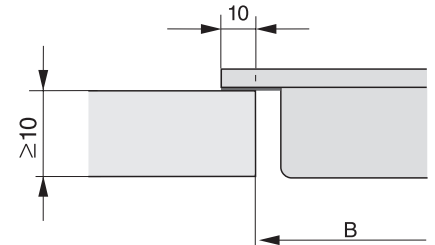

CS 7000 FL (Installation drawing)