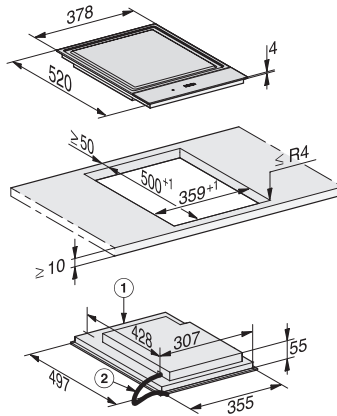

CS7632FL, flush (installation drawing)