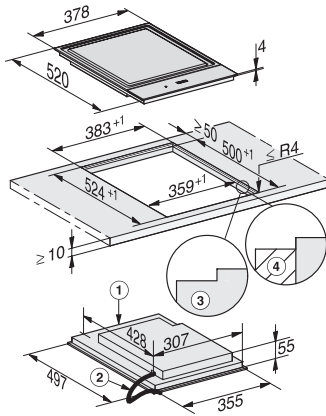

CS 7632 FL
SmartLine-produkt
med induktionsvarmet teppanyaki-stegeplade

CS7632FL, flush (installation drawing)