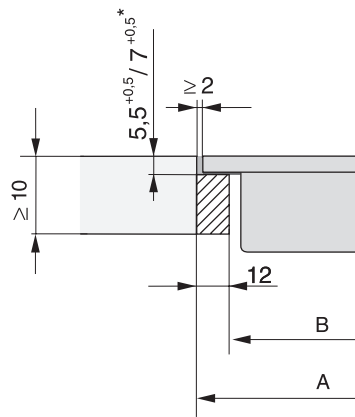

CS 7612 FL
SmartLine-produkt
med induktionsvarmet PowerFlex-kogezone

EAN: 4002515952627 / Materiale nummer: 10693740 /
Gammelt materiale nummer: 27761250NER

Mål i mm (dybde)	520
Udskæringsmål (B x D) ved indbygning i plan med bordplade i mm	358/382 x 500/524
Udskæringsmål i mm (bredde) ved indbygning oven på bordplade	358
Udskæringsmål i mm (dybde) ved indbygning oven på bordplade	500
Indbygningshøjde med tilslutningsboks i mm	51
Indvendigt udskæringsmål i mm (bredde) ved planforsænket indbygning	358
Indvendigt udskæringsmål i mm (dybde) ved planforsænket indbygning	500
Vægt i kg	7
Udvendigt udskæringsmål i mm (bredde) ved planforsænket indbygning	382
Udvendigt udskæringsmål i mm (dybde) ved planforsænket indbygning	524
Samlet tilslutningsværdi i kW	3,60
Tilslutningslednings længde i m	1,4
Spænding i V	230
Frekvens i Hz	50-60
Medfølgende tilbehør	
Tilslutningsledning	Ja

CS 7612 FL
 SmartLine-produkt
 med induktionsvarmet PowerFlex-kogezone

CS7612FL, flush (installation drawing)

CS7612FL, (installation drawing)

CS 7000 FL (Installation drawing)

CS 7000 FL, flush (Installation drawing)

CS 7000 FL, flush (Installation drawing)