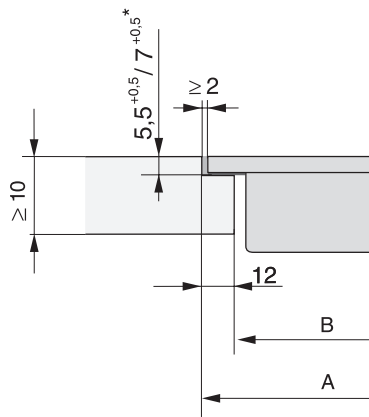

CS 7612 FL
SmartLine-produkt
med induktionsvarmet PowerFlex-kogezone

EAN: 4002515952627 / Materiale nummer: 10693740 /
Gammelt materiale nummer: 27761250NER

Mål i mm (dybde)	520
Udskæringsmål (B x D) ved indbygning i plan med bordplade i mm	358/382 x 500/524
Udskæringsmål i mm (bredde) ved indbygning oven på bordplade	358
Udskæringsmål i mm (dybde) ved indbygning oven på bordplade	500
Indbygningshøjde med tilslutningsboks i mm	51
Indvendigt udskæringsmål i mm (bredde) ved planforsænket indbygning	358
Indvendigt udskæringsmål i mm (dybde) ved planforsænket indbygning	500
Vægt i kg	7
Udvendigt udskæringsmål i mm (bredde) ved planforsænket indbygning	382
Udvendigt udskæringsmål i mm (dybde) ved planforsænket indbygning	524
Samlet tilslutningsværdi i kW	3,60
Tilslutningslednings længde i m	1,4
Spænding i V	230
Frekvens i Hz	50-60
Medfølgende tilbehør	
Tilslutningsledning	Ja

CS 7612 FL
 SmartLine-produkt
 med induktionsvarmet PowerFlex-kogezone

CS7612FL, flush (installation drawing)

CS7612FL, (installation drawing)

CS 7000 FL (Installation drawing)

CS 7000 FL, flush (Installation drawing)

CS 7000 FL, flush (Installation drawing)