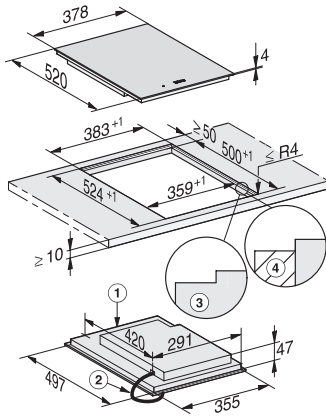

CS 7612 FL
SmartLine-produkt
med induktionsvarmet PowerFlex-kogezone

CS7612FL, flush (installation drawing)