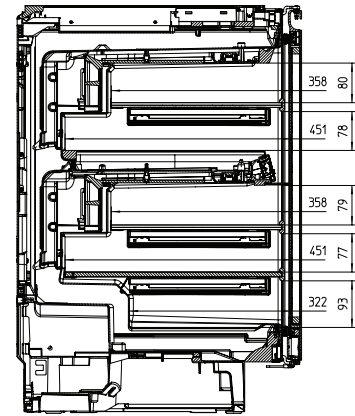

## KWT 6321 UG

Vinkøleskab til indbygning

med perfekte opbevaringsforhold i to zoner via aktivt kulfilter og DynaCool.

KWT6321UG (installatin drawing)

KWT6321UG, Side by Side (installation drawing)

KWT6321UG, Interior dimensions (Installation drawings)