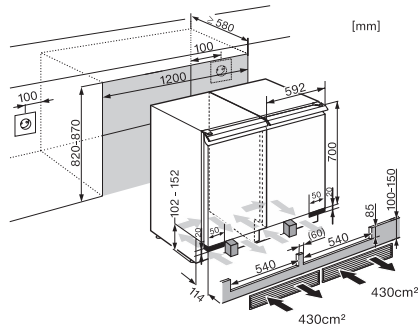

## KWT 6321 UG

Vinkøleskab til indbygning

med perfekte opbevaringsforhold i to zoner via aktivt kulfilter og DynaCool.

KWT6321UG (installatin drawing)

KWT6321UG, Side by Side (installation drawing)

KWT6321UG, Interior dimensions (Installation drawings)