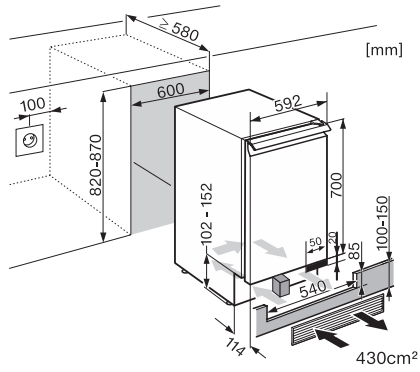

KWT 6321 UG

Vinkøleskab til indbygning

med perfekte opbevaringsforhold i to zoner via aktivt kulfilter og DynaCool.

KWT6321UG (installatin drawing)