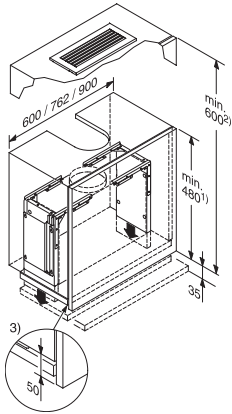

DAR 3000
Forsænkingsramme
til fuld integrering af DA 336x/
DA 34xx.

EAN: 4002515069370 / Materiale nummer: 09188880 /
Gammelt materiale nummer: 28996318D

- Mulighed for fuld integrering af DA 336x/DA 34xx
- Emhætten kan ikke ses i monteringskabet
- Montering DA 3496 i skab (B: 60 cm) med DAR 3000 er ikke mulig

DAR 3000
Forsænkingsramme
til fuld integrering af DA 336x/DA 34xx.

DAR 3000 (skitse)

1. Udsugning, 2. Recirkulation med ombygningssæt DUU 151, 3. Skabelementet skal afkortes med 50 i forhold til skabsdøren., For alle yderligere skabsmål gælder oplysningerne på måltegningerne for DA 3360, 3460, 3480 og 3490., Fodpanelet er ikke nødvendigt., Det er ikke muligt at montere et DA 3490 i et 600 mm bredt skab med forsænkingsrammen., Ved sænket emhætte skal sikkerhedsafstandene til kogepladen overholdes.