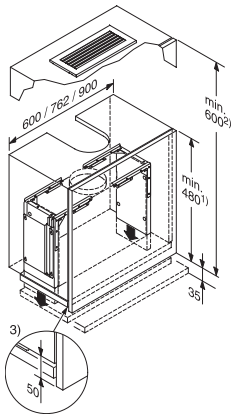

DAR 3000  
Forsænkingsramme  
til fuld integrering af DA 336x/<br>DA 34xx.

EAN: 4002515069370 / Materiale nummer: 09188880 /  
Gammelt materiale nummer: 28996318D

- Mulighed for fuld integrering af DA 336x/DA 34xx
- Emhætten kan ikke ses i monteringskabet
- Montering DA 3496 i skab (B: 60 cm) med DAR 3000 er ikke mulig

DAR 3000  
Forsænkingsramme  
til fuld integrering af DA 336x/DA 34xx.

DAR 3000 (skitse)

1. Udsugning, 2. Recirkulation med ombygningssæt DUU 151, 3. Skabelementet skal afkortes med 50 i forhold til skabsdøren., For alle yderligere skabsmål gælder oplysningerne på måltegningerne for DA 3360, 3460, 3480 og 3490., Fodpanelet er ikke nødvendigt., Det er ikke muligt at montere et DA 3490 i et 600 mm bredt skab med forsænkingsrammen., Ved sænket emhætte skal sikkerhedsafstandene til kogepladen overholdes.