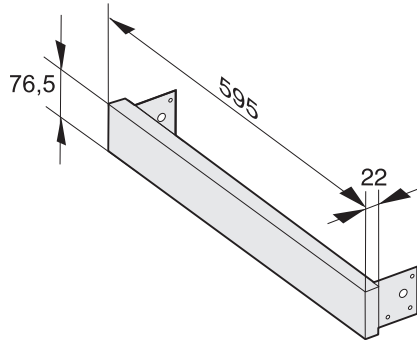

AB 45-9 EDST/CLST

Udligningspanel

til 45 cm bred niche i forbindelse med M 2230 SC eller M 2234 SC.

EAN: 4002514378695 / Materiale nummer: 07134490 /
Gammelt materiale nummer: 24994531D

- Færre fingeraftryk og nem rengøring – CleanSteel
- Ideel tilpasning af køkkenprodukt til niche med udligningspanel
- i rustfrit stål/CleanSteel

AB 45-9 EDST/CLST

Udligningspanel

til 45 cm bred niche i forbindelse med M 2230 SC eller M 2234 SC.

AB45-9 (Sketch)