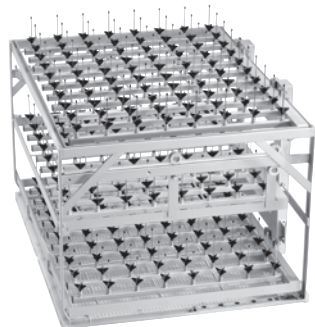

E 950/1

Vogn

til optimal anbringelse af glas med smal hals på 3 niveauer.

- Udstyret med 232 dyser
- Niveau 1 + 3: 80 dyser på hvert id 90 (2,5 x 90 mm)
- Niveau 2: 72 dyser på hvert id 90 (2,5 x 90 mm)
- Maksimal fyldningshøjde på alle tre niveauer er altid 148 mm

EAN: 4002514072708 / Materiale nummer: 06696990 /

Gammelt materiale nummer: 69595002D

Produktkategori	
Store rengørings- og desinfektionsmaskiner, laboratorier	•
Produkttilknytning	
PG 8527	•
PLW 8615	•
PLW 8616	•
PLW 8617	•
Produktkategori	
Vogn til smalhalsede glas	•
Produktegenskaber	
Materiale	Rustfrit stål, Kunststof
Farve	Rustfrit stål, Sort
Anvendelsesområde	
Genbehandling af laboratorieglass	•
Kapacitet	
Smalhalsede glas [antal]	232
Standard ertilslutning	
Faseantal	0
Spænding i V	0-0
Frekvens i Hz	0-0
Samlet tilslutningsværdi i kW	0,00-0,00
Sikring i A	0-0
Mål og vægt	
Udvendigt mål, nettohøjde i mm	572
Udvendigt mål, nettobredde i mm	640
Udvendigt mål, nettodybde i mm	790
Udvendigt mål, bruttohøjde i mm	650
Udvendigt mål, bruttobredde i mm	650
Udvendigt mål, bruttodybde i mm	820
Nettovægt i kg	28,20
Bruttovægt i kg	40,00
Tilbehørspakke	
Magnetliste til automatisk voggenkendelse (inkl. magneter) [antal]	1