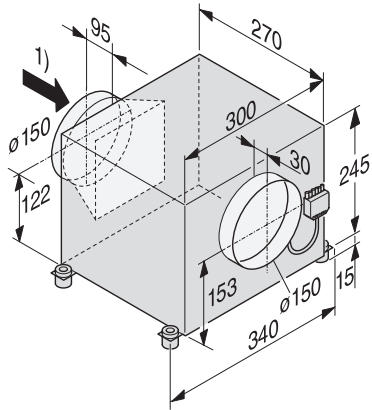

ABLG 202
Ekstern blæser
kan frit opstilles indendørs.

ABLG202 (installation drawing)