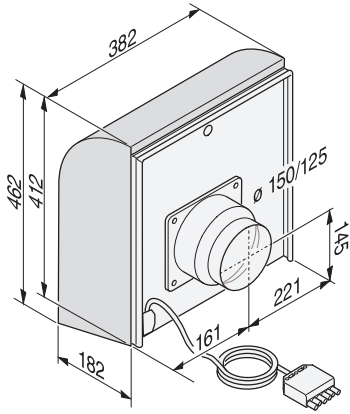

AWG 102  
Ekstern blæser  
til montering i ydervæg.

EAN: 4002513226225 / Materiale nummer: 05680680 /  
Gammelt materiale nummer: 28996197D

- Blæseren flyttes ud
- Ensidigt sugende radialblæser
- Udsugningsstuds, 125/150 mm i diameter
- Tilslutning af blæseren til en emhætte via koblingsstik
- Blæsereffekt: Udsugning, fri udblæsning, 280-900 m<sup>3</sup>/t

AWG 102  
Ekstern blæser  
til montering i ydervæg.

AWG102 (Installation drawing)