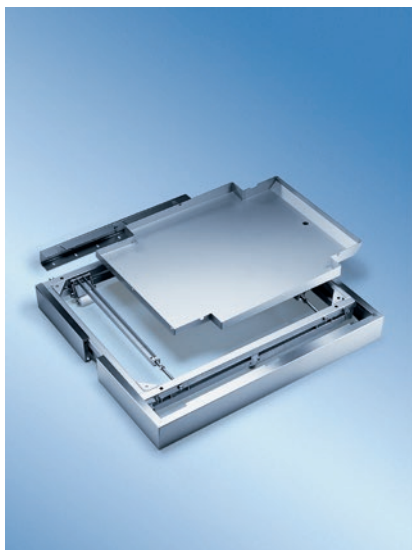

SBWR/2

Sokkel, med hjul

inkl. sokkelbund, uden åbning til tilslutning til G 7825.

- Til udførelse med afløbspumpe
- Hjul til udtrækning af maskinen ved vedligeholdelse
- Installation af forsyningsledning ovenfra
- Nem tilgængelighed ved vedligeholdelse

EAN: 4002513200737 / Materiale nummer: 05653130 /
Gammelt materiale nummer: 69371004D

Produktkategori	
Store rengørings- og desinfektionsmaskiner, laboratorier	•
Store rengørings- og desinfektionsmaskiner, medicin	•
Produkttilknytning	
G 7825	•
Produktkategori	
Underbygning/sokkel	•
Produktegenskaber	
Materiale	Rustfrit stål
Farve	Rustfrit stål
Standard eltilslutning	
Faseantal	0
Spænding i V	0-0
Frekvens i Hz	0-0
Samlet tilslutningsværdi i kW	0,00-0,00
Sikring i A	0-0
Mål og vægt	
Udvendigt mål, nettohøjde i mm	100
Udvendigt mål, nettobredde i mm	900
Udvendigt mål, nettodybde i mm	734
Udvendigt mål, bruttohøjde i mm	110
Udvendigt mål, bruttbredde i mm	1140
Udvendigt mål, bruttodybde i mm	860
Nettovægt i kg	27,00
Bruttovægt i kg	30,00