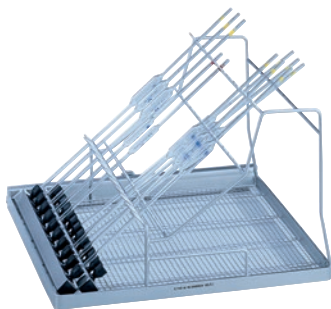

E 746

Modul

til optimal anbringelse af op til 23 pipetter.

- Til 23 pipetter i diagonal opsætning
- 10 pipetter op til 560 mm og 13 pipetter op til 490 mm
- Stiverafstand for holder 20 eller 26 mm

EAN: 4002512591195 / Materiale nummer: 05555280 /  
Gammelt materiale nummer: 69574601D