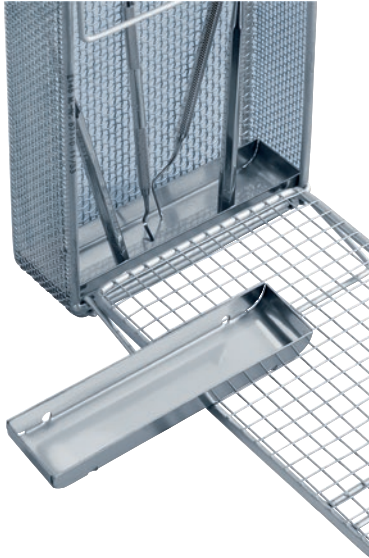

E 328

Indlæg

til optimal anbringelse af instrumenter, der står op.

- Indsatsen kan klare stående instrumenter

EAN: 4002511117051 / Materiale nummer: 02795940 /  
Gammelt materiale nummer: 69732801D

<b>Produktkategori</b>	
Rengørings- og desinfektionsmaskiner, medicin	•
<b>Produkttilknytning</b>	
PG 8535	•
PG 8536	•
PG 8581	•
PG 8562	•
PG 8582	•
PG 8582 CD	•
<b>Produktkategori</b>	
Andet tilbehør	•
<b>Produktegenskaber</b>	
Materiale	Rustfrit stål
Farve	Rustfrit stål
<b>Standard eltilslutning</b>	
Faseantal	0
Spænding i V	0
Frekvens i Hz	0
Samlet tilslutningsværdi i kW	0,00
Sikring i A	0
<b>Mål og vægt</b>	
Udvendigt mål, nettohøjde i mm	15
Udvendigt mål, nettobredde i mm	34
Udvendigt mål, nettodybde i mm	145
Udvendigt mål, bruttohøjde i mm	12
Udvendigt mål, bruttbredde i mm	80
Udvendigt mål, bruttdybde i mm	120
Nettovægt i kg	0,06
Bruttovægt i kg	0,07