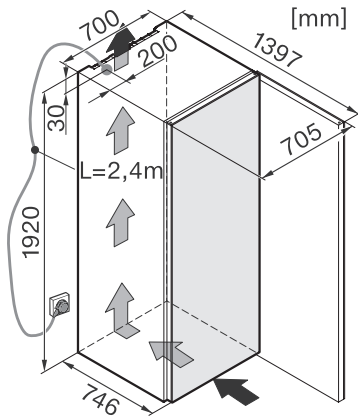

50

Priložena oprema

Filtri Active AirClean

•

KWT 6834 SGS

Prostostoječa vinska vitrina

z rešetkami FlexiFrame in kompletom SommelierSet za popoln užitek

KWT6831SG, KWT6832SGS, KWT6833SG,
KWT6834SGS (Installation drawings)