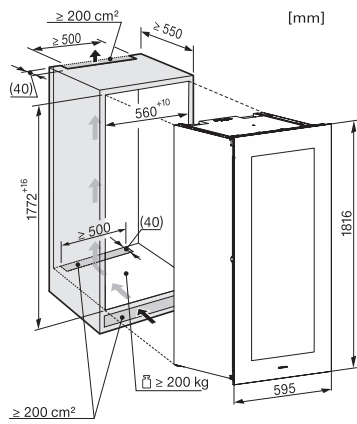

#### Upravljanje

Neodvisno uravnavanje temperature za hladilni in  
zamrzovalni del

Ne

- Fleksibilna namestitve velikih steklenic na rešetke FlexiFrame
- Popoln dizajn za kuhinje brez ročajev – Push2open
- Vzporedno shranjevanje vina v ločenih temperaturnih območjih
- Brez neprijetnih vonjev v hladilniku – filter Active AirClean
- Popolna predstavitev vaše zaloge vina – LED-osvetlitev

## KWT 6722 iGS-1

Vgradna vinska vitrina

FlexiFrame, komplet SommelierSet in Push2open za zahtevne ljubitelje vina.

KWT6722iGS, KWT6722iGS-1, installation draw

KWT6722iGS, KWT6722iGS-1, side view (installation drawing)

KWT6722iGS, KWT6722iGS-1, Interior dimensions (Installation drawings)