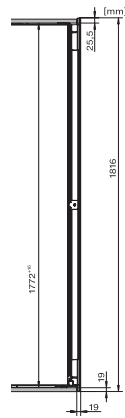

KWT 6722 iGS-1

Vgradna vinska vitrina

FlexiFrame, komplet SommelierSet in Push2open za zahtevne ljubitelje vina.

EAN: 4002516775799 / Številka materiala: 96008140 /  
Številka starega materiala: AT96008140

#### Upravljanje

Neodvisno uravnavanje temperature za hladilni in  
zamrzovalni del

Ne

- Fleksibilna namestitve velikih steklenic na rešetke FlexiFrame
- Popoln dizajn za kuhinje brez ročajev – Push2open
- Vzporedno shranjevanje vina v ločenih temperaturnih območjih
- Brez neprijetnih vonjev v hladilniku – filter Active AirClean
- Popolna predstavitev vaše zaloge vina – LED-osvetlitev

## KWT 6722 iGS-1

Vgradna vinska vitrina

FlexiFrame, komplet SommelierSet in Push2open za zahtevne ljubitelje vina.

KWT6722iGS, KWT6722iGS-1, installation draw

KWT6722iGS, KWT6722iGS-1, side view (installation drawing)

KWT6722iGS, KWT6722iGS-1, Interior dimensions (Installation drawings)