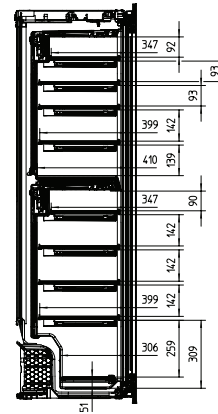

## KWT 6722 iGS-1

Vgradna vinska vitrina

FlexiFrame, komplet SommelierSet in Push2open za zahtevne ljubitelje vina.

KWT6722iGS, KWT6722iGS-1, installation draw

KWT6722iGS, KWT6722iGS-1, side view (installation drawing)

KWT6722iGS, KWT6722iGS-1, Interior dimensions (Installation drawings)