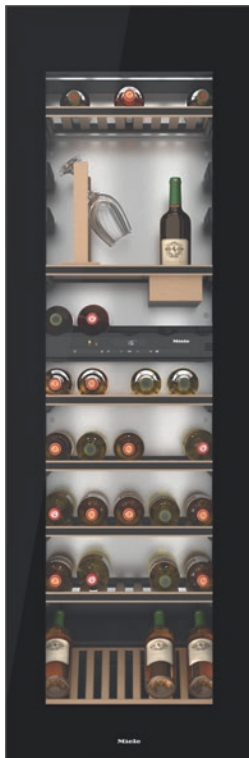

KWT 6722 iGS-1

Vgradna vinska vitrina

FlexiFrame, komplet SommelierSet in Push2open za zahtevne ljubitelje vina.

EAN: 4002516775799 / Številka materiala: 96008140 /  
Številka starega materiala: AT96008140

#### Upravljanje

Neodvisno uravnavanje temperature za hladilni in  
zamrzovalni del

Ne

- Fleksibilna namestitve velikih steklenic na rešetke FlexiFrame
- Popoln dizajn za kuhinje brez ročajev – Push2open
- Vzporedno shranjevanje vina v ločenih temperaturnih območjih
- Brez neprijetnih vonjev v hladilniku – filter Active AirClean
- Popolna predstavitev vaše zaloge vina – LED-osvetlitev

## KWT 6722 iGS-1

Vgradna vinska vitrina

FlexiFrame, komplet SommelierSet in Push2open za zahtevne ljubitelje vina.

KWT6722iGS, KWT6722iGS-1, installation draw

KWT6722iGS, KWT6722iGS-1, side view (installation drawing)