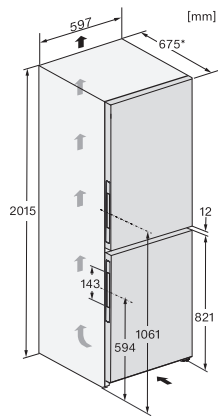

KFN 4898 A-20 D

Prostostoječi hladilnik z zamrzovalnikom

za najdaljšo svežino in najboljše udobje s PerfectFresh Active in Freeze&Cool.

KFN4898AD bs, KFN4898CD bs, installation sketch