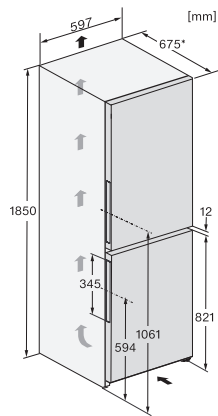

KFN 4375 BD

Prostostoječi hladilnik z zamrzovalnikom
s sistemom DailyFresh in funkcijama NoFrost in ComfortClean za odlično udobje.

KFN4375DD, KFN4375DD C, KFN4375CD,
KFN4377DD, KFN4377CD, installation sketch