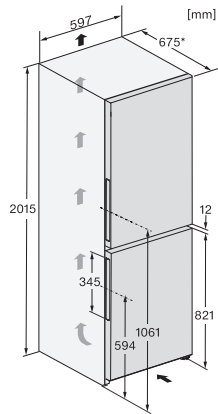

KFN 4395 BD

Prostostoječi hladilnik z zamrzovalnikom
s sistemom DailyFresh in funkcijama NoFrost in ComfortClean za odlično udobje.

KFN4291AD, KFN4395AD, KFN4395DD, KFN4395CD,
KFN4397CD, installation sketch