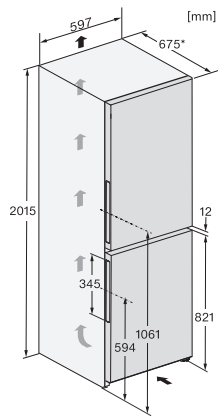

KFN 4395 AD

Prostostoječi hladilnik z zamrzovalnikom
s sistemom DailyFresh in funkcijama NoFrost in ComfortClean za odlično udobje.

KFN4291AD, KFN4395AD, KFN4395DD, KFN4395CD,
KFN4397CD, installation sketch