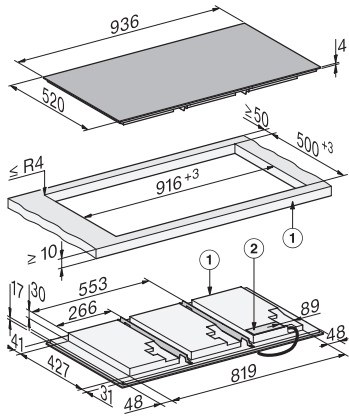

KM 8695 FL MattFinish

Indukcijska plošča, neodvisna od pečice

936 mm | cela površina | M Sense ready | MattFinish

KM8695FL, KM8695FL MattFinish, surface-mounted
(*Fußnote) Installation drawing