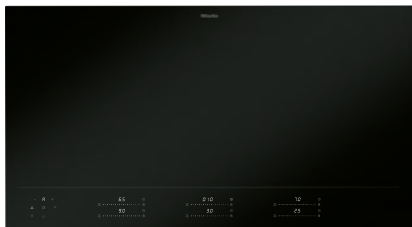

KM 8695 FL MattFinish  
 Indukcijska plošča, neodvisna od pečice  
 936 mm | cela površina | M Sense ready | MattFinish

- Odporna mat površina za prefinjen dizajn kuhinje – MattFinish
- Indukcija po celotni površini za do šest posod za kuhanje
- Natančne nastavitve prek šestih drsnikov MultiSlide, z inteligentnim omreženjem
- Pripravljena za pomoč pri kuhanju, ki jo nudijo posode M Sense – M Sense ready
- Širina 936 mm, za plosko vgradnjo ali z naleganjem na pult
- Najkrajši časi segrevanja s stopnjo Booster