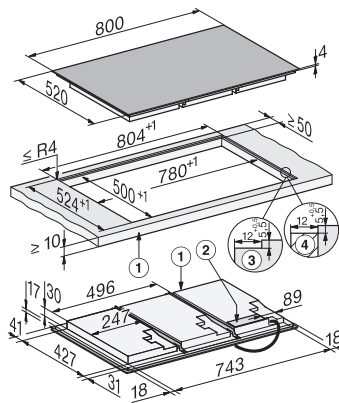

KM8685FL, KM8685FL MattFinish, flush (*Fußnote) (Installation drawing)