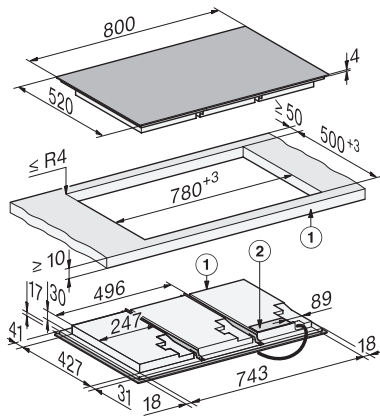

KM 8685 FL MattFinish
Indukcijska plošča, neodvisna od pečice
800 mm | cela površina | M Sense ready | MattFinish

KM8685FL, KM8685FL MattFinish, surface-mounted (*Fußnote) Installation drawing