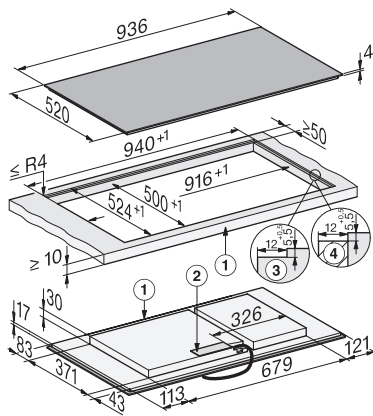

KM8595FL, KM8595FL MattFinish, KM8595-2FL,
KM8595-2FL MattFinish, flush (*Fußnote) (Installation
drawing)