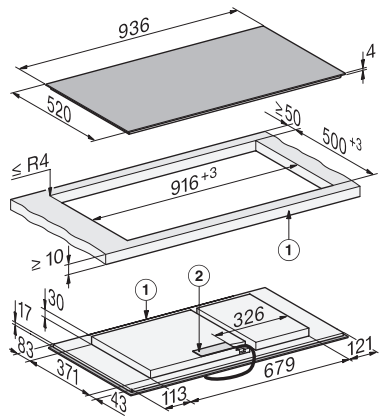

KM 8595 FL MattFinish

Indukcijska plošča, neodvisna od pečice

936 mm | kuhalna območja PowerFlex | M Sense ready | MattFinish

KM8595FL, KM8595FL MattFinish, KM8595-2FL,
KM8595-2FL MattFinish, surface-mounted (*Fußnote)
Installation drawing