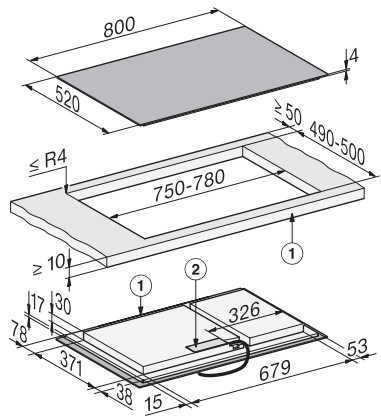

KM 8484 FL

Indukcijska plošča, neodvisna od pečice

806 mm | individualna kuhalna polja in kuhhalno območje PowerFlex XL

EAN: 4002516951711 / Številka materiala: 12911460 /
Številka starega materiala: 26184841D

Zunanja mera izreza v mm (globina) pri ploski vgradnji	524
Skupna priključna moč v kW	7,36
Napetost v V	230
Frekvenca v Hz	50-60
Priložena oprema	
Priključni kabel	Da

KM 8484 FL

Indukcijska plošča, neodvisna od pečice

806 mm | individualna kuhalna polja in kuhavno območje PowerFlex XL

KM8484FL surface-mounted (*Fußnote) Installation drawing

KM8484FL flush (*Fußnote) (Installation drawing)