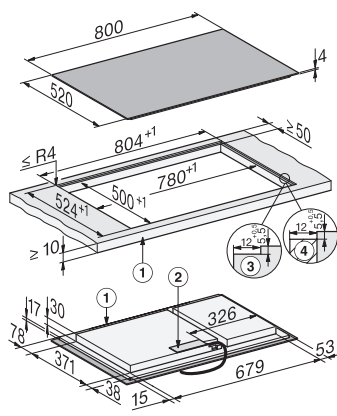

Zunanja mera izreza v mm (globina) pri ploski vgradnji	524
Skupna priključna moč v kW	7,36
Napetost v V	230
Frekvenca v Hz	50-60
Priložena oprema	
Priključni kabel	Da

KM 8484 FL

Indukcijska plošča, neodvisna od pečice

806 mm | individualna kuhalna polja in kuhavno območje PowerFlex XL

KM8484FL surface-mounted (*Fußnote) Installation drawing

KM8484FL flush (*Fußnote) (Installation drawing)