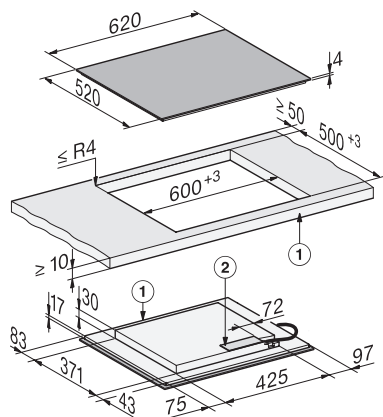

KM 8565 FL

Indukcijska plošča, neodvisna od pečice

620 mm | kuhalna območja PowerFlex | M Sense ready

KM8565FL, KM8565FL MattFinish, surface-mounted (*Fußnote) Installation drawing