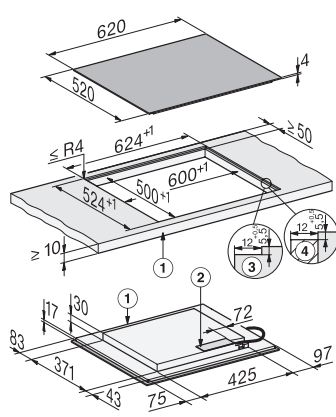

KM8565FL, KM8565FL MattFinish, flush (*Fußnote) (Installation drawing)