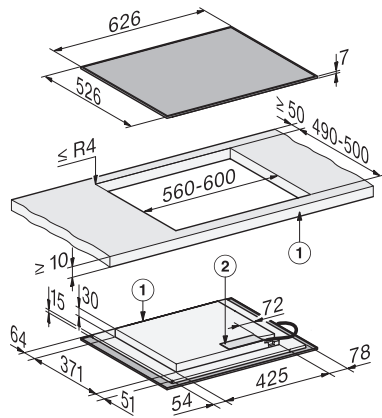

KM 8462 FR

Indukcijska plošča, neodvisna od pečice

626 mm | individualna kuhalna polja in kuhalno območje PowerFlex

EAN: 4002516950394 / Številka materiala: 12911370 /  
Številka starega materiala: 26184620D

Barva prikazovalnika	Rumena
Stalno prepoznavanje posode	•
Stop&Go-Funktion	•
Zaščita med brisanjem	•
Funkcija Recall	•
Nastavljiv zvočni signal	•
Avtomatski izklop	•
Avtomatsko kuhanje	•
Ohranjanje toplote	•
Individualne možnosti nastavitve (npr. zvočnih signalov)	•
<b>Učinkovitost in trajnostnost</b>	
Poraba električne energije v stanju izključenosti v W	0,3
Poraba električne energije v stanju pripravljenosti v W	0,8
Poraba električne energije v omrežnem stanju pripravljenosti v W	2,0
Čas do avtomatskega preklopa v stanje izključenosti v min	10
Čas do avtomatskega preklopa v stanje pripravljenosti v min	10
Čas do avtomatskega preklopa v omrežno stanje pripravljenosti v min	10
<b>Enostavno čiščenje</b>	
Steklokeramika, enostavna za čiščenje	•
<b>Varnost</b>	
Varnostni izklop	•
Funkcija fiksiranja nastavitvev	•
Zapora vklopa	•
Vgrajen hladilni ventilator	•
Zaščita pred pregretjem	•
Prikaz preostale toplote	•
<b>Tehnični podatki</b>	
Mere (V x Š x G) v mm	52 x 626 x 526
Mere (Š x G) v mm	626 x 52 x 526
Mere v mm (širina)	626
Mere v mm (višina)	52
Mere v mm (globina)	526
Mera izreza (Š x G) pri plošči, ki nalega na pult v mm	560 mm - 600 mm x 490 mm - 500 mm
Vgradna višina s priključno omarico v mm	45
Mera izreza v mm (širina) pri plošči, ki nalega na pult	560 mm - 600 mm
Mera izreza v mm (globina) pri plošči, ki nalega na pult	490 mm - 500 mm
Teža v kg	10
Skupna priključna moč v kW	7,36
Dolžina priključnega kabla v m	1,6
Napetost v V	230
Frekvenca v Hz	50-60
<b>Priložena oprema</b>	
Priključni kabel	Da

KM 8462 FR

Indukcijska plošča, neodvisna od pečice

626 mm | individualna kuhalna polja in kuhavno območje PowerFlex

KM8462FR surface-mounted (\*Fußnote) Installation drawing