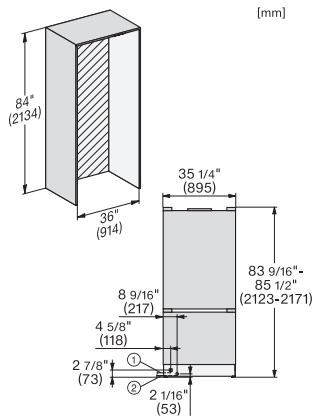

KFMC 3844 R Hladilnik z zamrzovalnikom MasterCool

KFMC3642R, KFMC3842L, KFMC3844R,
KFMC3844L, MasterCool III, installation, panel ready