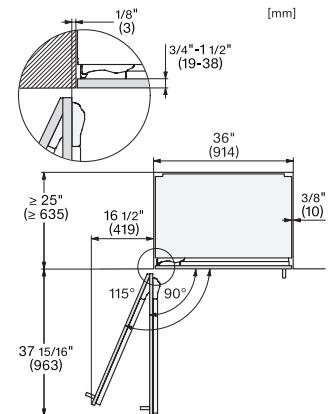

KFMC3632R+L, KFMC3642R+L, KFMC3836R+L,
KFMC3834R+L, KFMC3858FD, MasterCool III, Side-
view bottom, installation

KFMC3642R, KFMC3642L, KFMC3844R,
KFMC3844L, MasterCool III, panel ready, top view