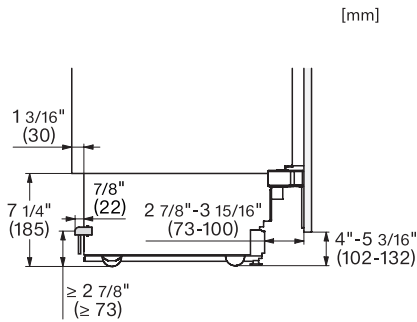

KFMC 3844 R Hladilnik z zamrzovalnikom MasterCool