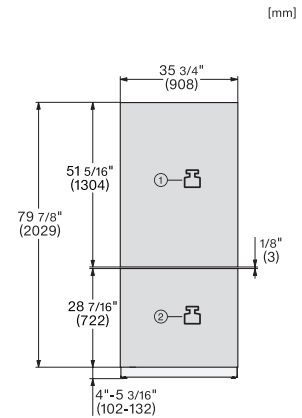

KFMC3642R, KFMC3842L, KFMC3844R,
KFMC3844L, MasterCool III, front view