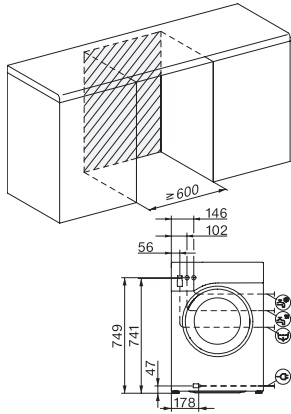

WWE380 WCS PWash&Steam&8kg

Pralni stroj W1 za polnjenje od spredaj:

A – 40 %* I 8 kg I 1400 vrtlj./min I SteamCare I QuickPowerWash I Miele@home

W1 drawing, facia 5 degree, measures in mm