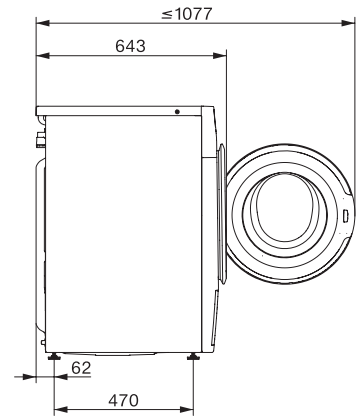

A – 40 %* | 8 kg | 1400 vrtlj./min | SteamCare | QuickPowerWash | Miele@home

EAN: 4002516865810 / Številka materiala: 12717680 /

Številka starega materiala: 11WE3801A

Mere v mm (globina)	643
Globina aparata pri odprtih vratih v mm	1077
Teža v kg	93
Skupna priključna moč v kW	2,10-2,40
Napetost v V	220-240
Zaščita v A	10
Frekvenca v Hz	50
Dolžina priključnega kabla v m	2
Priložena oprema	
Tri kapsule	•
Kupon za pralno sredstvo Miele	•

W1 drawing, facia 5 degree, measures in mm

W1 drawing, facia 5 degree, measures in mm