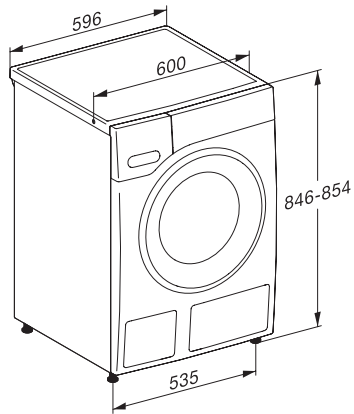

W1 drawing, facia 5 degree, measures in mm