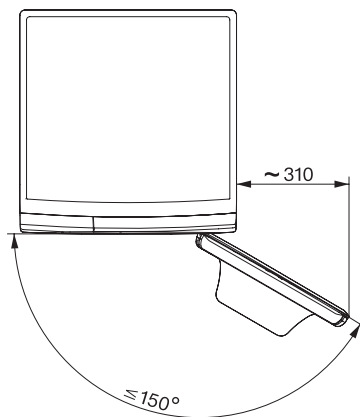

Zavese	•
Bombaž, higiena	•
Osvežitev (para)	•
Glajenje s paro	•
Čiščenje stroja	•
Novo perilo	•
Samo izpiranje/škrobljenje	•
Črpanje/ožemanje	•
ECO 40-60	•
Varnost	
Sistem za zaščito pred izlivom vode	Waterproof-System
Tehnični podatki	
Mere v mm (širina)	596
Mere v mm (višina)	850
Mere v mm (globina)	643
Globina aparata pri odprtih vratih v mm	1077
Teža v kg	94
Skupna priključna moč v kW	2,10-2,40
Napetost v V	220-240
Zaščita v A	10
Frekvenca v Hz	50
Dolžina dovodne cevi v m	1,60
Dolžina odtočne cevi v m	1,50
Dolžina priključnega kabla v m	2
Priložena oprema	
Tri kapsule	•
UltraPhase 1 + 2	•
Kupon za pet kartuš Miele UltraPhase	•
Razpoložljivi jeziki izpisov na prikazovalniku	
Razpoložljivi jeziki na prikazovalniku s funkcijo MultiLingua	deutsch, english (GB), français (FR), hrvatski, italiano, magyar, nederlands, polski, română, slovenščina, srpski, türkçe, ελληνικά

WWJ880 WPS PWash&TDos&Steam

Pralni stroj W1 za polnjenje od spredaj:

A – 20 %* I 9 kg I 1600 vrtlj./min I avtom. doziranje I QuickPowerWash I higiena

W1 drawing, facia 5 degree, measures in mm

W1 drawing, facia 5 degree, measures in mm

W1 drawing, facia 5 degree, measures in mm

W1 drawing, facia 5 degree, measures in mm