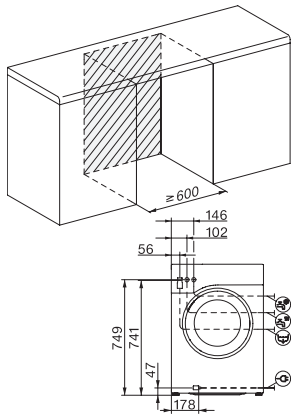

WWJ880 WPS PWash&TDos&Steam

Pralni stroj W1 za polnjenje od spredaj:

A – 20 %* I 9 kg I 1600 vrtlj./min I avtom. doziranje I QuickPowerWash I higiena

W1 drawing, facia 5 degree, measures in mm