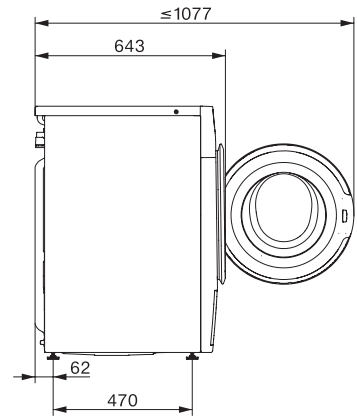

Zavese	•
Bombaž, higiena	•
Osvežitev (para)	•
Glajenje s paro	•
Čiščenje stroja	•
Novo perilo	•
Samo izpiranje/škrobljenje	•
Črpanje/ožemanje	•
ECO 40-60	•
Varnost	
Sistem za zaščito pred izlivom vode	Waterproof-System
Tehnični podatki	
Mere v mm (širina)	596
Mere v mm (višina)	850
Mere v mm (globina)	643
Globina aparata pri odprtih vratih v mm	1077
Teža v kg	94
Skupna priključna moč v kW	2,10-2,40
Napetost v V	220-240
Zaščita v A	10
Frekvenca v Hz	50
Dolžina dovodne cevi v m	1,60
Dolžina odtočne cevi v m	1,50
Dolžina priključnega kabla v m	2
Priložena oprema	
Tri kapsule	•
UltraPhase 1 + 2	•
Kupon za pet kartuš Miele UltraPhase	•
Razpoložljivi jeziki izpisov na prikazovalniku	
Razpoložljivi jeziki na prikazovalniku s funkcijo MultiLingua	deutsch, english (GB), français (FR), hrvatski, italiano, magyar, nederlands, polski, română, slovenščina, srpski, türkçe, ελληνικά

W1 drawing, facia 5 degree, measures in mm

W1 drawing, facia 5 degree, measures in mm