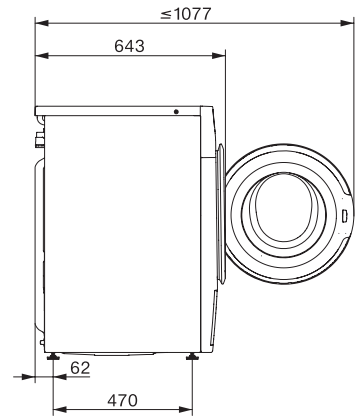

Mere v mm (globina)	643
Globina aparata pri odprtih vratih v mm	1077
Teža v kg	80
Skupna priključna moč v kW	2,10-2,40
Napetost v V	220-240
Zaščita v A	10
Frekvenca v Hz	50
Dolžina priključnega kabla v m	2
Priložena oprema	
UltraPhase 1 + 2	•
Kupon za pet kartuš Miele UltraPhase	•

WWG880 WPS PWash&TDos&Steam

Pralni stroj W1 za polnjenje od spredaj:

A – 20 %* | 9 kg | 1400 vrtlj./min | SteamCare | avtom. dozir. | QuickPowerWash

W1 drawing, facia 5 degree, measures in mm

W1 drawing, facia 5 degree, measures in mm

W1 drawing, facia 5 degree, measures in mm

W1 drawing, facia 5 degree, measures in mm