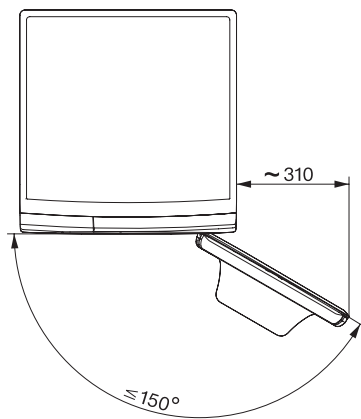

Mere v mm (globina)	643
Globina aparata pri odprtih vratih v mm	1077
Teža v kg	80
Skupna priključna moč v kW	2,10-2,40
Napetost v V	220-240
Zaščita v A	10
Frekvenca v Hz	50
Dolžina priključnega kabla v m	2
Priložena oprema	
UltraPhase 1 + 2	•
Kupon za pet kartuš Miele UltraPhase	•

WWG880 WPS PWash&TDos&Steam

Pralni stroj W1 za polnjenje od spredaj:

A – 20 %* | 9 kg | 1400 vrtlj./min | SteamCare | avtom. dozir. | QuickPowerWash

W1 drawing, facia 5 degree, measures in mm

W1 drawing, facia 5 degree, measures in mm

W1 drawing, facia 5 degree, measures in mm

W1 drawing, facia 5 degree, measures in mm