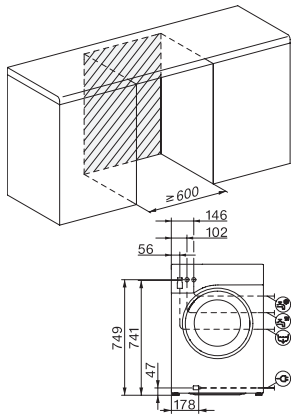

WWG880 WPS PWash&TDos&Steam

Pralni stroj W1 za polnjenje od spredaj:

A – 20 %* | 9 kg | 1400 vrtlj./min | SteamCare | avtom. dozir. | QuickPowerWash

W1 drawing, facia 5 degree, measures in mm