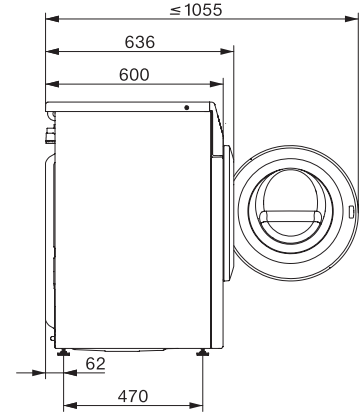

Mere v mm (globina)	636
Globina aparata pri odprtih vratih v mm	1077
Globina aparata brez vrat (za vgradnjo pod pult) v mm	600
Teža v kg	80
Skupna priključna moč v kW	2,10-2,40
Napetost v V	220-240
Zaščita v A	10
Frekvenca v Hz	50
Dolžina dovodne cevi v m	1,60
Dolžina odtočne cevi v m	1,50
Dolžina priključnega kabla v m	2

W1 drawing, slanted facia or straight facia, measures in mm

W1 drawing, slanted facia or straight facia, measures in mm

W1 drawing, slanted facia or straight facia, measures in mm