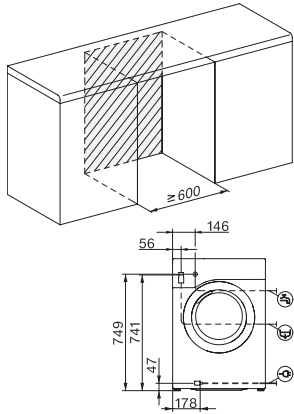

WEB375 WPS PWash&8kg

Pralni stroj W1 za polnjenje od spredaj:

A – 20 %* | 8 kg | 1400 vrtlj./min | QuickPowerWash | Miele@home | CapDosing

W1 installation drawing, slanted facia or straight facia, measures in mm