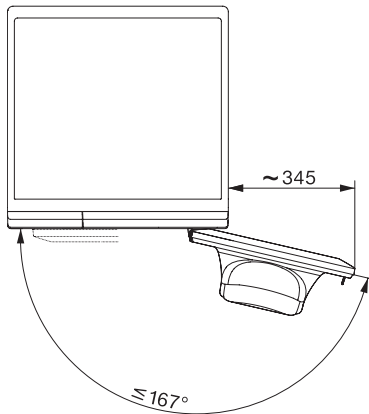

Mere v mm (globina)	636
Globina aparata pri odprtih vratih v mm	1077
Globina aparata brez vrat (za vgradnjo pod pult) v mm	600
Teža v kg	80
Skupna priključna moč v kW	2,10-2,40
Napetost v V	220-240
Zaščita v A	10
Frekvenca v Hz	50
Dolžina dovodne cevi v m	1,60
Dolžina odtočne cevi v m	1,50
Dolžina priključnega kabla v m	2

W1 drawing, slanted facia or straight facia, measures in mm

W1 drawing, slanted facia or straight facia, measures in mm

W1 drawing, slanted facia or straight facia, measures in mm