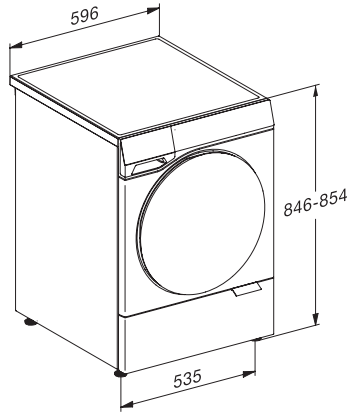

W2 drawing, facia 17 degree, Bigfoot, Ref2, measures in mm