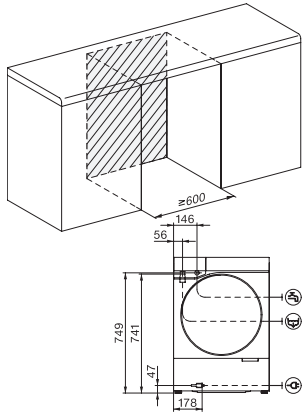

WQ 1200 WPS Nova Edition

Pralni stroj W2 za polnjenje od spredaj

A – 20 %* | 9 kg | 1400 vrtlj./min | InfinityCare | M Touch Pro | SmartMatic

W2 drawing, facia 17 degree, Bigfoot, Ref2, measures in mm