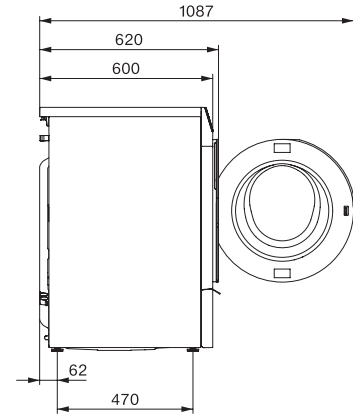

Namakanje	•
Predpranje	•
Posebej tiho	•
Glajenje s paro	•
Zvočni signal	•
Higiena plus	•
Varčevanje z energijo	•
Varnost	
Sistem za zaščito pred izlivom vode	Waterproof-System
Zaščita pred posegi otrok	•
PIN-koda	•
Tehnični podatki	
Mere v mm (širina)	596
Mere v mm (višina)	850
Mere v mm (globina)	620
Globina aparata pri odprtih vratih v mm	1055
Globina aparata pri odprtih vratih v mm	1087
Globina aparata brez vrat (za vgradnjo pod pult) v mm	600
Teža v kg	91
Skupna priključna moč v kW	2,10-2,40
Napetost v V	220-240
Zaščita v A	10
Frekvenca v Hz	50
Dolžina dovodne cevi v m	1,60
Dolžina odtočne cevi v m	1,50
Priložena oprema	
Tri kapsule	•
UltraPhase 1 + 2	•
Kupon za pet kartuš Miele UltraPhase	•

W2 drawing, facia 17 degree, measures in mm

W2 drawing, facia 17 degree, measures in mm