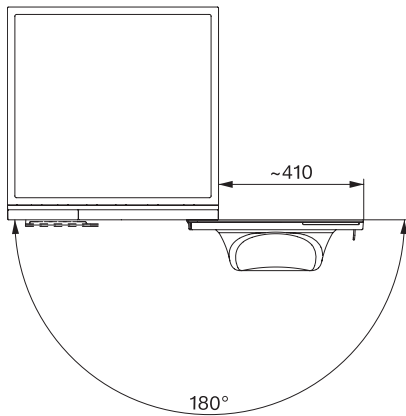

Namakanje	•
Predpranje	•
Posebej tiho	•
Glajenje s paro	•
Zvočni signal	•
Higiena plus	•
Varčevanje z energijo	•
Varnost	
Sistem za zaščito pred izlivom vode	Waterproof-System
Zaščita pred posegi otrok	•
PIN-koda	•
Tehnični podatki	
Mere v mm (širina)	596
Mere v mm (višina)	850
Mere v mm (globina)	620
Globina aparata pri odprtih vratih v mm	1055
Globina aparata pri odprtih vratih v mm	1087
Globina aparata brez vrat (za vgradnjo pod pult) v mm	600
Teža v kg	91
Skupna priključna moč v kW	2,10-2,40
Napetost v V	220-240
Zaščita v A	10
Frekvenca v Hz	50
Dolžina dovodne cevi v m	1,60
Dolžina odtočne cevi v m	1,50
Priložena oprema	
Tri kapsule	•
UltraPhase 1 + 2	•
Kupon za pet kartuš Miele UltraPhase	•

WQ 1000 WPS Nova Edition

Pralni stroj W2 za polnjenje od spredaj

A | 9 kg | 1600 vrtlj./min | InfinityCare | avtomatsko doziranje | SmartMatic

W2 drawing, facia 17 degree, measures in mm

W2 drawing, facia 17 degree, measures in mm

W2 drawing, facia 17 degree, measures in mm

W2 drawing, facia 17 degree, measures in mm