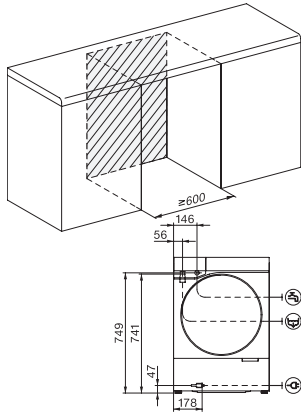

WQ 1000 WPS Nova Edition

Pralni stroj W2 za polnjenje od spredaj

A | 9 kg | 1600 vrtlj./min | InfinityCare | avtomatsko doziranje | SmartMatic

W2 drawing, facia 17 degree, measures in mm