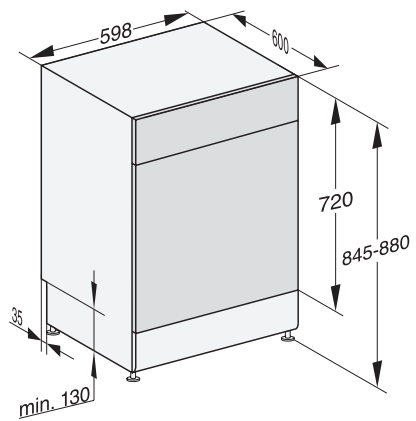

G 5410 SC Active Plus
Prostostoječi pomivalni stroji
za optimalne rezultate sušenja s sušenjem AutoOpen

G7000, free standing dishwasher, 60cm (installation drawing)