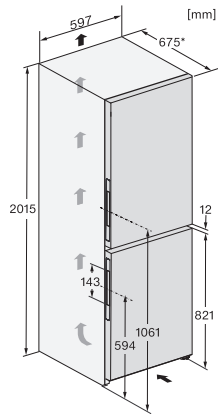

KFN 4898 A-10 D

Prostostoječi hladilnik z zamrzovalnikom

za najdaljšo svežino in najboljše udobje s PerfectFresh Active in Freeze&Cool.

KFN4898AD bs, KFN4898CD bs, installation sketch (footnote*) (installation drawings)