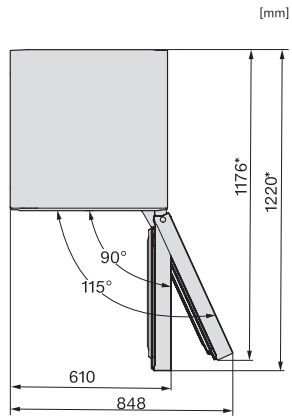

KFN4898CD bs, KS4887DD edt/cs, top view (footnote*) (installation drawings)