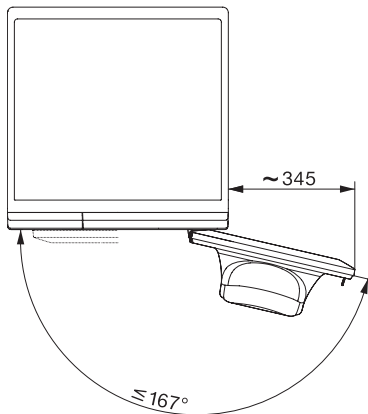

Volna (ročno pranje)	•
Ekspres 20	•
Temno perilo/jeans	•
Outdoor	•
Impregnacija	•
Samo izpiranje/škrobljenje	•
Črpanje/ožemanje	•
ECO 40-60	•
Dodatne funkcije za pranje	
Kratki	•
Namakanje	•
Predpranje	•
Več vode	•
Dodatno izpiranje	•
Varnost	
Sistem za zaščito pred izlivom vode	Watercontrol-System
Zaščita pred posegi otrok	•
PIN-koda	•
Optični vmesnik	•
Tehnični podatki	
Mere v mm (širina)	596
Mere v mm (višina)	850
Mere v mm (globina)	636
Globina aparata pri odprtih vratih v mm	1054
Globina aparata brez vrat (za vgradnjo pod pult) v mm	600
Teža v kg	80
Skupna priključna moč v kW	2,10-2,40
Napetost v V	220-240
Zaščita v A	10
Frekvenca v Hz	50
Dolžina priključnega kabla v m	2

WCA032 WCS Active

Pralni stroj W1 za polnjenje od spredaj:

za 1–7 kg perila s preizkušeno kakovostjo Miele po privlačni ceni.

W1 installation drawing, slanted facia or straight facia, measures in mm

W1 drawing, slanted facia or straight facia, measures in mm

W1 drawing, slanted facia or straight facia, measures in mm

W1 drawing, slanted facia or straight facia, measures in mm