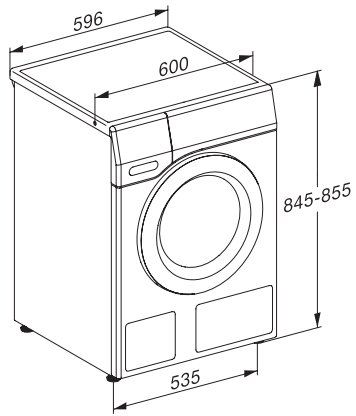

W1 drawing, slanted facia or straight facia, measures in mm