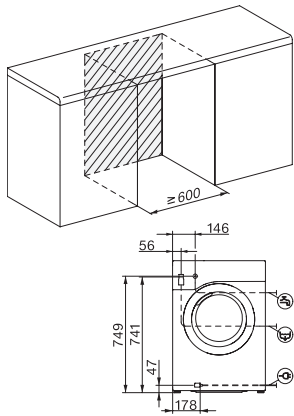

WCA032 WCS Active

Pralni stroj W1 za polnjenje od spredaj:

za 1–7 kg perila s preizkušeno kakovostjo Miele po privlačni ceni.

W1 installation drawing, slanted facia or straight facia, measures in mm