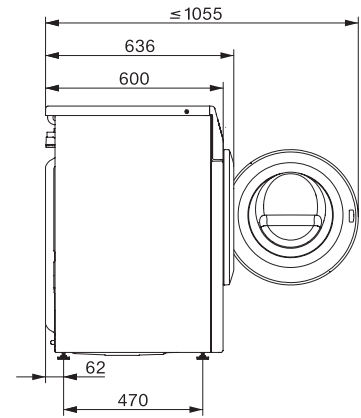

Volna (ročno pranje)	•
Ekspres 20	•
Temno perilo/jeans	•
Outdoor	•
Impregnacija	•
Samo izpiranje/škrobljenje	•
Črpanje/ožemanje	•
ECO 40-60	•
Dodatne funkcije za pranje	
Kratki	•
Namakanje	•
Predpranje	•
Več vode	•
Dodatno izpiranje	•
Varnost	
Sistem za zaščito pred izlivom vode	Watercontrol-System
Zaščita pred posegi otrok	•
PIN-koda	•
Optični vmesnik	•
Tehnični podatki	
Mere v mm (širina)	596
Mere v mm (višina)	850
Mere v mm (globina)	636
Globina aparata pri odprtih vratih v mm	1054
Globina aparata brez vrat (za vgradnjo pod pult) v mm	600
Teža v kg	80
Skupna priključna moč v kW	2,10-2,40
Napetost v V	220-240
Zaščita v A	10
Frekvenca v Hz	50
Dolžina priključnega kabla v m	2

W1 drawing, slanted facia or straight facia, measures in mm

W1 drawing, slanted facia or straight facia, measures in mm