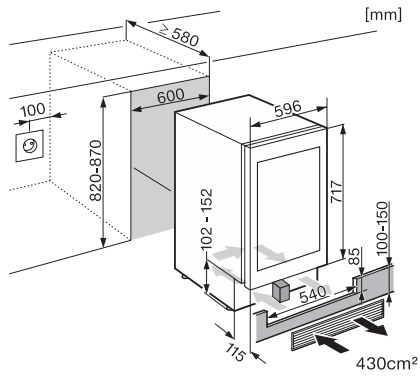

KWT 6322 UG-1

Vinska vitrina za vgradnjo pod pult
z rešetkami FlexiFrame in funkcijo Push2open za fleksibilnost in izvrsten dizajn

KWT6312UGS, KWT6322UG, KWT6322UG-1,
KWT6322UG edt/cs (installation drawings)