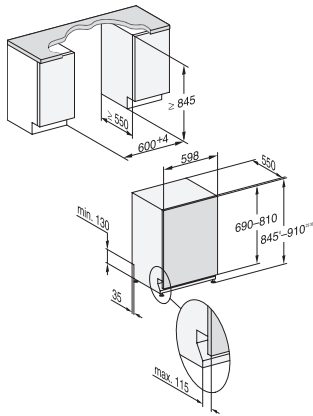

G 7197 SCVi XXL AD 125 Ed.

Pomivalni stroj za skrito vgradnjo XXL

z avtomatskim doziranjem s sistemom AutoDos z integrirano kartušo PowerDisk

G7000, fully integrated dishwasher, XXL, 60cm (installation drawing)