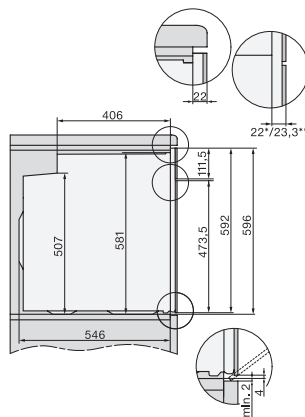

### Vgradna pečica

moden dizajn s timerjem in pirolizo po ugodni vstopni ceni.

EAN: 4002516765523 / Številka materiala: 12446870 /  
Številka starega materiala: 22245525D

Višina aparata v mm	596
Globina aparata v mm	569
Teža v kg	47,0
Skupna priključna moč v kW	3,60
Napetost v V	220-240
Frekvenca v Hz	50
Zaščita v A	16
Število faz	1
Priključni kabel z omrežnim vtičem	•
Dolžina priključnega kabla v m	1,50
Zamenjava žarnice	Stranka
<b>Priložena oprema</b>	
Globoki pekač s prevleko PerfectClean HUBB 71	1
Rešetka za peko in pečenje	1
Odstranljiva stranska vodila (par)	1

## H 2455 BP ACTIVE

Vgradna pečica

moden dizajn s timerjem in pirolizo po ugodni vstopni ceni.

installation H7000 XL, installation drawing

side view H7000 XL, installation drawings

built-in H7000 XL, installation drawing

Installation H7000 XL underframe, installation drawings

side view H7000 XL build-under, installation drawing

H2465B, H2465BP, H2466B, H2466BP, H2467B, H2467BP, H2468B, H2468BP, H2469B, H2469BP installation drawings