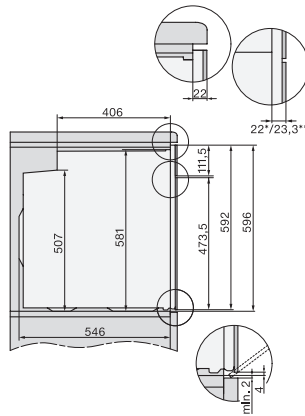

H 2455 B ACTIVE

Vgradna pečica

moden dizajn s timerjem in prevleko PerfectClean po ugodni vstopni ceni.

EAN: 4002516765615 / Številka materiala: 12446860 /
Številka starega materiala: 22245524D

Globina niše v mm	550
Širina aparata v mm	595
Višina aparata v mm	596
Globina aparata v mm	569
Teža v kg	42,0
Skupna priključna moč v kW	3,50
Napetost v V	220-240
Frekvenca v Hz	50
Zaščita v A	16
Število faz	1
Priključni kabel z omrežnim vtičem	•
Dolžina priključnega kabla v m	1,50
Zamenjava žarnice	Stranka
Priložena oprema	
Globoki pekač s prevleko PerfectClean HUBB 71	1
Rešetka za peko in pečenje	1
Odstranljiva stranska vodila (par)	1

Installation H7000 XL underframe, installation drawings

side view H7000 XL build-under, installation drawing

H2465B, H2465BP, H2466B, H2466BP, H2467B, H2467BP, H2468B, H2468BP, H2469B, H2469BP installation drawings