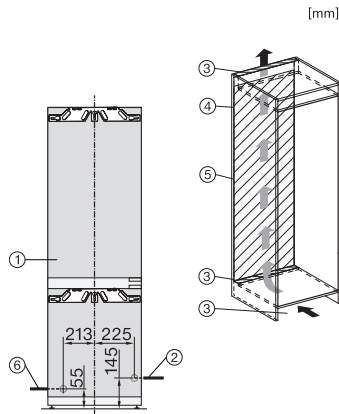

KFN 7795 C

Vgradni hladilnik z zamrzovalnikom
z območjema PerfectFresh Active in Freeze&Cool ter ledomatom IceMaker.

KFN7795D, KFN7795C, installation (footnote*) (installation drawings)