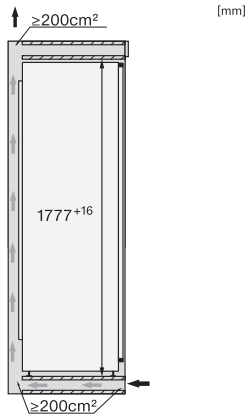

FNS7794D L, FNS7794D R, K7797C L, K7797C R, K7798C L, side view