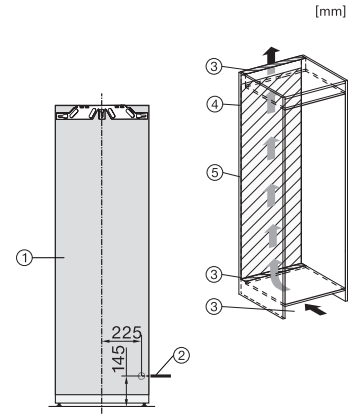

Višina niše min. v mm 1777

Višina niše maks. v mm 1793

Globina niše v mm 550

Širina aparata v mm 559

Višina aparata v mm 1770

Globina aparata v mm 546

Teža v kg 71,5

Tehnika pritrdjevanja Fiksna vrata

Zamenjava žarnice Servisna služba

Priložena oprema

Podstavek za jajca •

Sortirna škatla PerfectFresh •

K 7797 C R

Vgradni hladilnik, višina niše 178 cm

ActiveDoor, PerfectFresh Active in FlexiLight 2.0 za maksimalno udobje.

FNS7794D L, FNS7794D R, K7797C L, K7797C R, K7798C L, built-in

FNS7794D L, FNS7794D R, K7797C L, K7797C R, K7798C L, side view

K7797C L, K7797C R, K7797C R, K7798C L, K7798C R, installation