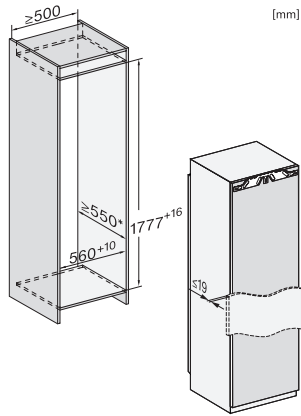

Višina niše min. v mm 1777

Višina niše maks. v mm 1793

Globina niše v mm 550

Širina aparata v mm 559

Višina aparata v mm 1770

Globina aparata v mm 546

Teža v kg 71,5

Tehnika pritrdjevanja Fiksna vrata

Zamenjava žarnice Servisna služba

Priložena oprema

Podstavek za jajca •

Sortirna škatla PerfectFresh •

K 7797 C R

Vgradni hladilnik, višina niše 178 cm

ActiveDoor, PerfectFresh Active in FlexiLight 2.0 za maksimalno udobje.

FNS7794D L, FNS7794D R, K7797C L, K7797C R, K7798C L, built-in

FNS7794D L, FNS7794D R, K7797C L, K7797C R, K7798C L, side view

K7797C L, K7797C R, K7797C R, K7798C L, K7798C R, installation