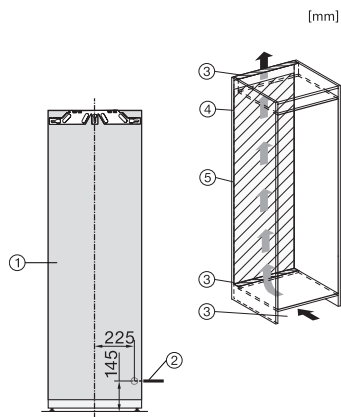

K 7738 D

Vgradni hladilnik

z veliko notranjostjo, vzdržljivo LED-osvetlitvijo in zamrzovalnim predalom 4*

K7733E, K7763E, K7732E, K7734F, K7764E, K7743E, K7743D, K7744E, K7773D, K7774D (footnote*) (installation drawings)