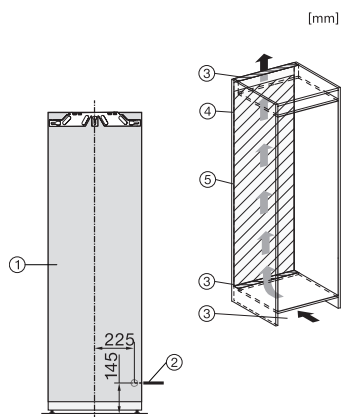

K 7716 E

Vgradni hladilnik

z veliko notranjostjo, vzdržljivo LED-osvetlitvijo in zamrzovalnim predalom 4*

K7733E, K7763E, K7732E, K7734F, K7764E, K7743E, K7744E, K7773D, K7774D (footnote*) (installation drawings)