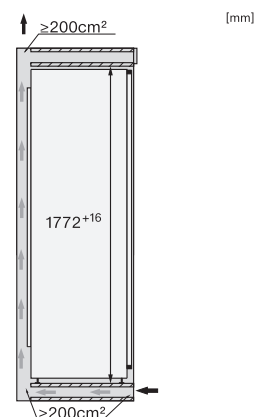

K7733E, K7763E, K7732E, K7734F, K7764E, K7743E, K7744E, K7773D, K7774D, side view (installation drawings)