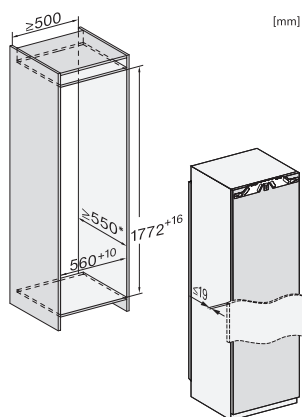

K7733E, K7763E, K7732D, K7732E, K7734F, K7764E, K7743E, K7744E, K7773D, K7774D, built-in (footnote*) (drawings)