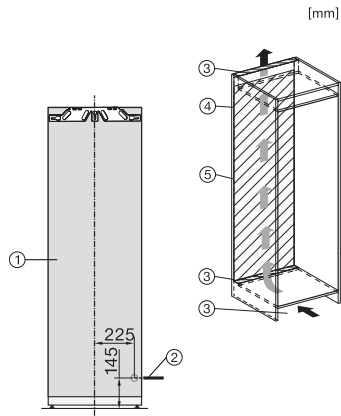

K 7715 E

Vgradni hladilnik

s funkcijo DynaCool in LED-osvetlitvijo za praktično shranjevanje živil

K7733E, K7763E, K7732E, K7734F, K7764E, K7743E, K7744E, K7773D, K7774D (footnote*) (installation drawings)