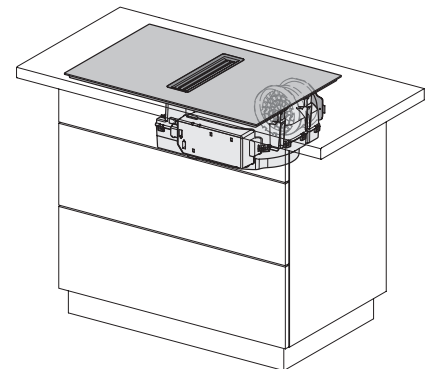

KMDA7676FL/FR, KMDA7876FL/FR, Plug&Play
(Installation drawing)