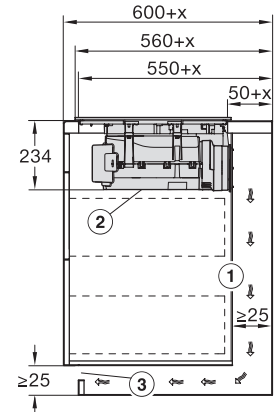

Notranja mera izreza v mm (širina) pri ploski vgradnji	780
Notranja mera izreza v mm (globina) pri ploski vgradnji	500
Teža v kg	20
Zunanja mera izreza v mm (širina) pri ploski vgradnji	804
Zunanja mera izreza v mm (globina) pri ploski vgradnji	524
Skupna priključna moč v kW	7,50
Napetost v V	230
Frekvenca v Hz	50-60
Dolžina priključnega kabla v m	1,6
Priložena oprema	
Priključni kabel	Da
Filter z aktivnim ogljem za kroženje zraka	•
Adapter Plug & Play	•

KMDA7676FL, KMDA7876FL – Installation drawing

KMDA7676FL, KMDA7876FL – Side view lying on top+X – Installation drawing

KMDA7676FL-U, KMDA7876FL-U – surface installation, 21 cm, drilling template, Installation drawing

KMDA7676FL, KMDA7876FL – flush – Installation drawing

KMDA7676FL, KMDA7876FL – Side view flush – Installation drawing

KMDA 7676 FL-U BlackPerfection

Indukcijska kuhalna plošča z vgrajeno nabo

z dvema zelo velikima območjema PowerFlex XL za delovanje s kroženjem zraka

KMDA7676FL, KMDA7876FL – Side view flush+X – Installation drawing

KMDA7676FL, KMDA7876FL – Side view lying on top, Plug&Play – Installation drawing

KMDA7676FL, KMDA7876FL – Side view lying on top+X, Plug&Play – Installation drawing