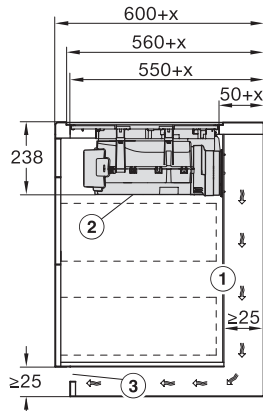

Notranja mera izreza v mm (širina) pri ploski vgradnji	780
Notranja mera izreza v mm (globina) pri ploski vgradnji	500
Teža v kg	20
Zunanja mera izreza v mm (širina) pri ploski vgradnji	804
Zunanja mera izreza v mm (globina) pri ploski vgradnji	524
Skupna priključna moč v kW	7,50
Napetost v V	230
Frekvenca v Hz	50-60
Dolžina priključnega kabla v m	1,6
Priložena oprema	
Priključni kabel	Da
Filter z aktivnim ogljem za kroženje zraka	•
Adapter Plug & Play	•

KMDA7676FL, KMDA7876FL – Side view flush+X – Installation drawing

KMDA7676FL, KMDA7876FL – Side view lying on top, Plug&Play – Installation drawing

KMDA7676FL, KMDA7876FL – Side view lying on top+X, Plug&Play – Installation drawing

KMDA7676FL, KMDA7876FL – Side view flush, Plug&Play – Installation drawing

KMDA7676FL, KMDA7876FL – Side view flush+X, Plug&Play – Installation drawing

KMDA7676FL, KMDA7876FL – Installation variant 1 Basis-drawing