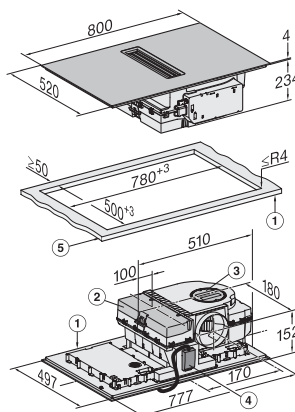

Notranja mera izreza v mm (širina) pri ploski vgradnji	780
Notranja mera izreza v mm (globina) pri ploski vgradnji	500
Teža v kg	20
Zunanja mera izreza v mm (širina) pri ploski vgradnji	804
Zunanja mera izreza v mm (globina) pri ploski vgradnji	524
Skupna priključna moč v kW	7,50
Napetost v V	230
Frekvenca v Hz	50-60
Dolžina priključnega kabla v m	1,6
Priložena oprema	
Priključni kabel	Da
Filter z aktivnim ogljem za kroženje zraka	•
Adapter Plug & Play	•

KMDA 7676 FL-U BlackPerfection

Indukcijska kuhalna plošča z vgrajeno nabo

z dvema zelo velikima območjema PowerFlex XL za delovanje s kroženjem zraka

KMDA7676FL-U BlackPerfection, KMDA7876FL-U – flush installation, drilling template, Installation depth 20 cm

KMDA7676FL-U, KMDA7876FL-U – flush installation, drilling template, Installation depth 21 cm, Installation drawing

KMDA7676FL, KMDA7876FL – Side view lying on top – Installation drawing

KMDA7676FL-U, KMDA7876FL-U – surface installation, drilling template, Installation drawing