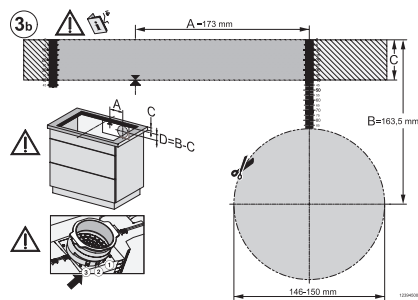

Notranja mera izreza v mm (širina) pri ploski vgradnji	780
Notranja mera izreza v mm (globina) pri ploski vgradnji	500
Teža v kg	20
Zunanja mera izreza v mm (širina) pri ploski vgradnji	804
Zunanja mera izreza v mm (globina) pri ploski vgradnji	524
Skupna priključna moč v kW	7,50
Napetost v V	230
Frekvenca v Hz	50-60
Dolžina priključnega kabla v m	1,6
Priložena oprema	
Priključni kabel	Da
Filter z aktivnim ogljem za kroženje zraka	•
Adapter Plug & Play	•

KMDA 7676 FL-U BlackPerfection

Indukcijska kuhalna plošča z vgrajeno nabo

z dvema zelo velikima območjema PowerFlex XL za delovanje s kroženjem zraka

KMDA7676FL-U BlackPerfection, KMDA7876FL-U – flush installation, drilling template, Installation depth 20 cm

KMDA7676FL-U, KMDA7876FL-U – flush installation, drilling template, Installation depth 21 cm, Installation drawing

KMDA7676FL, KMDA7876FL – Side view lying on top – Installation drawing

KMDA7676FL-U, KMDA7876FL-U – surface installation, drilling template, Installation drawing