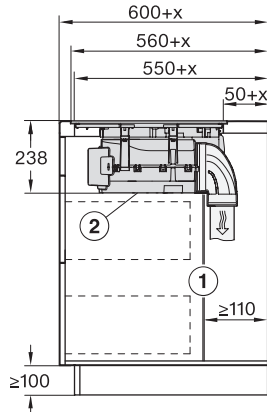

Notranja mera izreza v mm (širina) pri ploski vgradnji	780
Notranja mera izreza v mm (globina) pri ploski vgradnji	500
Teža v kg	20
Zunanja mera izreza v mm (širina) pri ploski vgradnji	804
Zunanja mera izreza v mm (globina) pri ploski vgradnji	524
Skupna priključna moč v kW	7,50
Napetost v V	230
Frekvenca v Hz	50-60
Dolžina priključnega kabla v m	1,6
Priložena oprema	
Priključni kabel	Da
Filter z aktivnim ogljem za kroženje zraka	•
Adapter Plug & Play	•

KMDA7676FL, KMDA7876FL – Installation drawing

KMDA7676FL, KMDA7876FL – Side view lying on top+X – Installation drawing

KMDA7676FL-U, KMDA7876FL-U – surface installation, 21 cm, drilling template, Installation drawing

KMDA7676FL, KMDA7876FL – flush – Installation drawing

KMDA7676FL, KMDA7876FL – Side view flush – Installation drawing

KMDA 7676 FL-U BlackPerfection

Indukcijska kuhalna plošča z vgrajeno nabo

z dvema zelo velikima območjema PowerFlex XL za delovanje s kroženjem zraka

KMDA7676FL, KMDA7876FL – Side view flush+X – Installation drawing

KMDA7676FL, KMDA7876FL – Side view lying on top, Plug&Play – Installation drawing

KMDA7676FL, KMDA7876FL – Side view lying on top+X, Plug&Play – Installation drawing