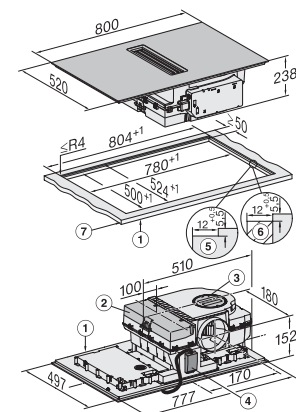

Notranja mera izreza v mm (širina) pri ploski vgradnji	780
Notranja mera izreza v mm (globina) pri ploski vgradnji	500
Teža v kg	20
Zunanja mera izreza v mm (širina) pri ploski vgradnji	804
Zunanja mera izreza v mm (globina) pri ploski vgradnji	524
Skupna priključna moč v kW	7,50
Napetost v V	230
Frekvenca v Hz	50-60
Dolžina priključnega kabla v m	1,6
Priložena oprema	
Priključni kabel	Da
Filter z aktivnim ogljem za kroženje zraka	•
Adapter Plug & Play	•

KMDA7676FL-U, KMDA7876FL-U – flush installation, drilling template, Installation depth 21 cm, Installation drawing

KMDA7676FL, KMDA7876FL – Side view lying on top – Installation drawing

KMDA7676FL-U, KMDA7876FL-U – surface installation, drilling template, Installation drawing

KMDA7676FL, KMDA7876FL – Installation drawing

KMDA7676FL, KMDA7876FL – Side view lying on top+X – Installation drawing

KMDA7676FL-U, KMDA7876FL-U – surface installation, 21 cm, drilling template, Installation drawing