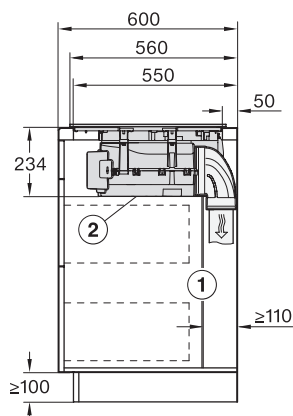

Notranja mera izreza v mm (širina) pri ploski vgradnji	780
Notranja mera izreza v mm (globina) pri ploski vgradnji	500
Teža v kg	20
Zunanja mera izreza v mm (širina) pri ploski vgradnji	804
Zunanja mera izreza v mm (globina) pri ploski vgradnji	524
Skupna priključna moč v kW	7,50
Napetost v V	230
Frekvenca v Hz	50-60
Dolžina priključnega kabla v m	1,6
Priložena oprema	
Priključni kabel	Da
Filter z aktivnim ogljem za kroženje zraka	•
Adapter Plug & Play	•

KMDA 7676 FL-U BlackPerfection

Indukcijska kuhalna plošča z vgrajeno nabo

z dvema zelo velikima območjema PowerFlex XL za delovanje s kroženjem zraka

KMDA7676FL-U BlackPerfection, KMDA7876FL-U – flush installation, drilling template, Installation depth 20 cm

KMDA7676FL-U, KMDA7876FL-U – flush installation, drilling template, Installation depth 21 cm, Installation drawing

KMDA7676FL, KMDA7876FL – Side view lying on top – Installation drawing

KMDA7676FL-U, KMDA7876FL-U – surface installation, drilling template, Installation drawing