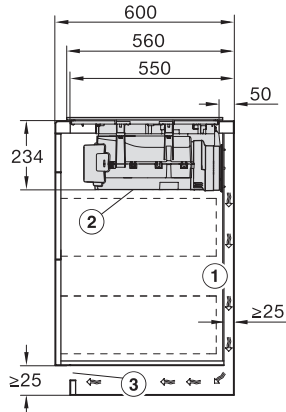

Notranja mera izreza v mm (širina) pri ploski vgradnji	780
Notranja mera izreza v mm (globina) pri ploski vgradnji	500
Teža v kg	20
Zunanja mera izreza v mm (širina) pri ploski vgradnji	804
Zunanja mera izreza v mm (globina) pri ploski vgradnji	524
Skupna priključna moč v kW	7,50
Napetost v V	230
Frekvenca v Hz	50-60
Dolžina priključnega kabla v m	1,6
Priložena oprema	
Priključni kabel	Da
Filter z aktivnim ogljem za kroženje zraka	•
Adapter Plug & Play	•

KMDA7676FL, KMDA7876FL – Installation drawing

KMDA7676FL, KMDA7876FL – Side view lying on top+X – Installation drawing

KMDA7676FL-U, KMDA7876FL-U – surface installation, 21 cm, drilling template, Installation drawing

KMDA7676FL, KMDA7876FL – flush – Installation drawing

KMDA7676FL, KMDA7876FL – Side view flush – Installation drawing

KMDA 7676 FL-U BlackPerfection

Indukcijska kuhalna plošča z vgrajeno nabo

z dvema zelo velikima območjema PowerFlex XL za delovanje s kroženjem zraka

KMDA7676FL, KMDA7876FL – Side view flush+X – Installation drawing

KMDA7676FL, KMDA7876FL – Side view lying on top, Plug&Play – Installation drawing

KMDA7676FL, KMDA7876FL – Side view lying on top+X, Plug&Play – Installation drawing