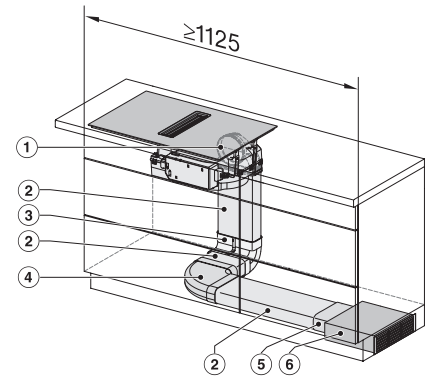

Indukcijska kuhalna plošča z vgrajeno nabo

z dvema zelo velikima območjema PowerFlex XL za delovanje s kroženjem zraka

KMDA7676FL, KMDA7876FL – Installation variant
5 Circulating air – drawing

KMDA7676FL, KMDA7876FL – Installation variant
6 Circulating air – drawing