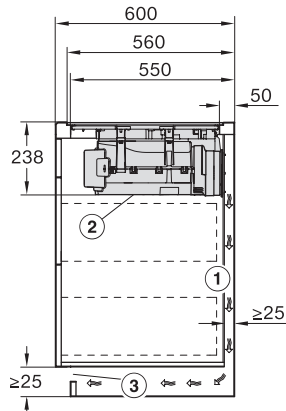

Notranja mera izreza v mm (širina) pri ploski vgradnji	780
Notranja mera izreza v mm (globina) pri ploski vgradnji	500
Teža v kg	20
Zunanja mera izreza v mm (širina) pri ploski vgradnji	804
Zunanja mera izreza v mm (globina) pri ploski vgradnji	524
Skupna priključna moč v kW	7,50
Napetost v V	230
Frekvenca v Hz	50-60
Dolžina priključnega kabla v m	1,6
Priložena oprema	
Priključni kabel	Da
Filter z aktivnim ogljem za kroženje zraka	•
Adapter Plug & Play	•

KMDA7676FL, KMDA7876FL – Installation drawing

KMDA7676FL, KMDA7876FL – Side view lying on top+X – Installation drawing

KMDA7676FL-U, KMDA7876FL-U – surface installation, 21 cm, drilling template, Installation drawing

KMDA7676FL, KMDA7876FL – flush – Installation drawing

KMDA7676FL, KMDA7876FL – Side view flush – Installation drawing

KMDA 7676 FL-U BlackPerfection

Indukcijska kuhalna plošča z vgrajeno nabo

z dvema zelo velikima območjema PowerFlex XL za delovanje s kroženjem zraka

KMDA7676FL, KMDA7876FL – Side view flush+X – Installation drawing

KMDA7676FL, KMDA7876FL – Side view lying on top, Plug&Play – Installation drawing

KMDA7676FL, KMDA7876FL – Side view lying on top+X, Plug&Play – Installation drawing