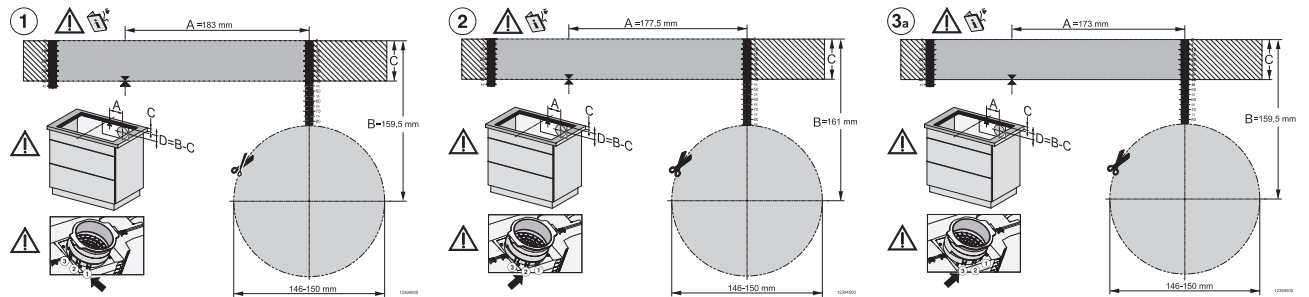

KMDA 7676 FL-U BlackPerfection

Indukcijska kuhalna plošča z vgrajeno nabo

z dvema zelo velikima območjema PowerFlex XL za delovanje s kroženjem zraka