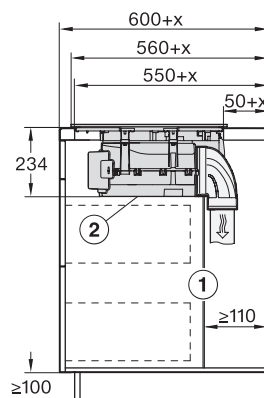

Notranja mera izreza v mm (širina) pri ploski vgradnji	780
Notranja mera izreza v mm (globina) pri ploski vgradnji	500
Teža v kg	20
Zunanja mera izreza v mm (širina) pri ploski vgradnji	804
Zunanja mera izreza v mm (globina) pri ploski vgradnji	524
Skupna priključna moč v kW	7,50
Napetost v V	230
Frekvenca v Hz	50-60
Dolžina priključnega kabla v m	1,6
Priložena oprema	
Priključni kabel	Da
Filter z aktivnim ogljem za kroženje zraka	•
Adapter Plug & Play	•

KMDA7676FL-U, KMDA7876FL-U – flush installation, drilling template, Installation depth 21 cm, Installation drawing

KMDA7676FL, KMDA7876FL – Side view lying on top – Installation drawing

KMDA7676FL-U, KMDA7876FL-U – surface installation, drilling template, Installation drawing

KMDA7676FL, KMDA7876FL – Installation drawing

KMDA7676FL, KMDA7876FL – Side view lying on top+X – Installation drawing

KMDA7676FL-U, KMDA7876FL-U – surface installation, 21 cm, drilling template, Installation drawing