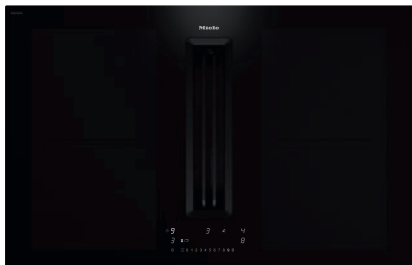

KMDA 7676 FL-A BlackPerfection

Indukcijska kuhalna plošča z vgrajeno nabo

z dvema zelo velikima območjema PowerFlex XL za delovanje z odvodom zraka

- Najtišji aparat TwoInOne znamke Miele – motor Silence
- Primerno za fleksibilne namestitve z odvodom zraka (npr. z DFKS-AR)
- Veliko prostora: 4 velika kuh. polja, vklj. z 2 obm. PowerFlex XL
- Samodejno uravnavanje stopenj moči ventilatorja – Con@ctivity
- V celoti črn dizajn poskrbi za elegantno podobo

EAN: 4002516755944 / Številka materiala: 12438920 /

Številka starega materiala: 26767678D

Izvedba	
Indukcijska kuhalna plošča z vgrajeno nabo	•
Načini delovanja	
Voden odvod zraka z dodatno opremo	DMK 150-1,DFK-xxxx
Vodeno kroženje zraka z dodatno opremo	Odvod zraka
Dizajn	
Elegantna steklokeramična površina	•
Vgradnja z naleganjem na pult	Da
Barva steklokeramike	Črna
Napa v ravnini plošče	•
Barva krovne rešetke	Črna
Barva maščobnega filtra	Črna
Oprema kuhalnih polj	
Število kuhalnih polj	4
Število kuhalnih območij	2
Maksimalno število posod	4
Kuhalna polja PowerFlex	
Število	4
Vrsta	Kuhalno območje PowerFlex XL
Velikost v mm	Ø 150 – 230
Maks. moč v W	2100
Maks. moč funkcije Booster v W	3000
Maks. moč funkcije TwinBooster v W	3650
1. kuhalno polje/območje	
Položaj	levo
Vrsta	Kuhalno območje PowerFlex XL
Velikost v mm	230x460
Maks. moč funkcije Booster v W	4800
Maks. moč v W	3400
Maks. moč funkcije TwinBooster v W	7300
2. kuhalno polje/območje	
Položaj	desno
Vrsta	Kuhalno območje PowerFlex XL
Velikost v mm	230x460
Maks. moč funkcije Booster v W	4800
Maks. moč v W	3400
Maks. moč funkcije TwinBooster v W	7300
Udobna uporaba	
Povezava v omrežje s sistemom Miele@home	•
Avtomatska funkcija Con@ctivity	•
Digitalni prikaz stopenj moči	•
Upravljanje s senzorskimi tipkami	ComfortSelect White
Barva prikazovalnika	Bela
Stalno prepoznavanje posode	•
Čas delovanja po izklopu 5/15 minut	•