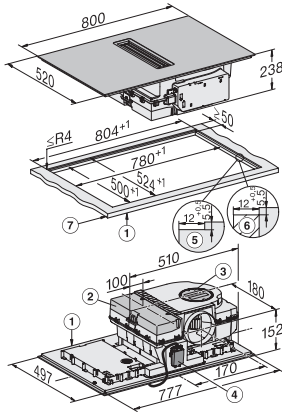

Vgrajen hladilni ventilator	•
Zaščita pred pregretjem	•
Prikaz preostale toplote	•
Priključek za okensko kontaktno stikalo	•

Tehnični podatki

Mera v mm (širina)	800
Mera v mm (višina)	238
Mera v mm (globina)	520
Mera izreza v mm (širina) pri plošči, ki nalega na pult	780 mm
Mera izreza v mm (globina) pri plošči, ki nalega na pult	500 mm
Vgradna višina s priključno omarico v mm	238
Notranja mera izreza v mm (širina) pri ploski vgradnji	780
Notranja mera izreza v mm (globina) pri ploski vgradnji	500
Teža v kg	20
Zunanja mera izreza v mm (širina) pri ploski vgradnji	804
Zunanja mera izreza v mm (globina) pri ploski vgradnji	524
Skupna priključna moč v kW	7,50
Napetost v V	230
Frekvenca v Hz	50-60
Dolžina priključnega kabla v m	2

Priložena oprema

Priključni kabel	Da
------------------	----

KMDA 7676 FL-A BlackPerfection

Indukcijska kuhalna plošča z vgrajeno napo

z dvema zelo velikima območjema PowerFlex XL za delovanje z odvodom zraka

KMDA7676FL, KMDA7876FL – Installation drawing

KMDA7676FL, KMDA7876FL – flush – Installation drawing

KMDA7676FL, KMDA7876FL – Side view lying on top – Installation drawing

KMDA7676FL, KMDA7876FL – Side view lying on top+X – Installation drawing

KMDA7676FL, KMDA7876FL – Side view flush – Installation drawing

KMDA7676FL, KMDA7876FL – Side view flush+X – Installation drawing

KMDA7676FL, KMDA7876FL – Side view lying on top, Plug&Play – Installation drawing