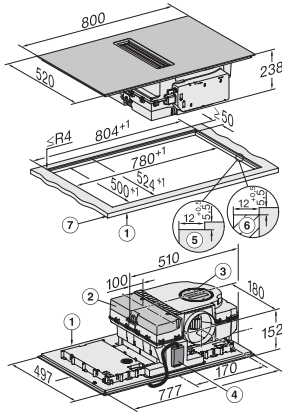

Priključek za okensko kontaktno stikalo

•

Tehnični podatki

Mere v mm (širina) 800

Mere v mm (višina) 238

Mere v mm (globina) 520

Mera izreza v mm (širina) pri plošči, ki nalega na pult 780

Mera izreza v mm (globina) pri plošči, ki nalega na pult 500

Vgradna višina s priključno omarico v mm 238

Notranja mera izreza v mm (širina) pri ploski vgradnji 780

Notranja mera izreza v mm (globina) pri ploski vgradnji 500

Teža v kg 20

Zunanja mera izreza v mm (širina) pri ploski vgradnji 804

Zunanja mera izreza v mm (globina) pri ploski vgradnji 524

Skupna priključna moč v kW 7,50

Napetost v V 230

Frekvenca v Hz 50-60

Dolžina priključnega kabla v m 1,6

Priložena oprema

Priključni kabel Da

KMDA 7676 FL-A BlackPerfection

Indukcijska kuhalna plošča z vgrajeno nabo

z dvema zelo velikima območjema PowerFlex XL za delovanje z odvodom zraka

KMDA7676FL, KMDA7876FL – Installation drawing

KMDA7676FL, KMDA7876FL – flush – Installation drawing