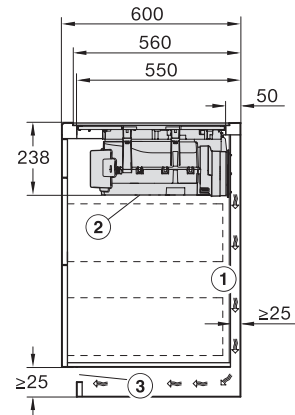

Priključek za okensko kontaktno stikalo

•

Tehnični podatki

Mere v mm (širina) 800

Mere v mm (višina) 238

Mere v mm (globina) 520

Mera izreza v mm (širina) pri plošči, ki nalega na pult 780

Mera izreza v mm (globina) pri plošči, ki nalega na pult 500

Vgradna višina s priključno omarico v mm 238

Notranja mera izreza v mm (širina) pri ploski vgradnji 780

Notranja mera izreza v mm (globina) pri ploski vgradnji 500

Teža v kg 20

Zunanja mera izreza v mm (širina) pri ploski vgradnji 804

KMDA7676FL, KMDA7876FL – Side view lying on top – Installation drawing

KMDA7676FL, KMDA7876FL – Side view lying on top+X – Installation drawing

KMDA7676FL, KMDA7876FL – Side view flush – Installation drawing

KMDA7676FL, KMDA7876FL – Side view flush+X – Installation drawing

KMDA7676FL, KMDA7876FL – Side view lying on top, Plug&Play – Installation drawing

KMDA7676FL, KMDA7876FL – Side view lying on top+X, Plug&Play – Installation drawing