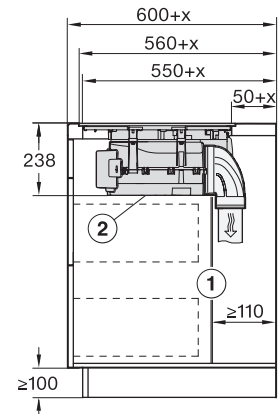

Vgrajen hladilni ventilator	•
Zaščita pred pregretjem	•
Prikaz preostale toplote	•
Priključek za okensko kontaktno stikalo	•

Tehnični podatki

Mera v mm (širina)	800
Mera v mm (višina)	238
Mera v mm (globina)	520
Mera izreza v mm (širina) pri plošči, ki nalega na pult	780 mm
Mera izreza v mm (globina) pri plošči, ki nalega na pult	500 mm
Vgradna višina s priključno omarico v mm	238
Notranja mera izreza v mm (širina) pri ploski vgradnji	780
Notranja mera izreza v mm (globina) pri ploski vgradnji	500
Teža v kg	20
Zunanja mera izreza v mm (širina) pri ploski vgradnji	804
Zunanja mera izreza v mm (globina) pri ploski vgradnji	524
Skupna priključna moč v kW	7,50
Napetost v V	230
Frekvenca v Hz	50-60
Dolžina priključnega kabla v m	2

KMDA7676FL, KMDA7876FL – Installation drawing

KMDA7676FL, KMDA7876FL – flush – Installation drawing

KMDA7676FL, KMDA7876FL – Side view lying on top – Installation drawing

KMDA7676FL, KMDA7876FL – Side view lying on top+X – Installation drawing

KMDA7676FL, KMDA7876FL – Side view flush – Installation drawing

KMDA7676FL, KMDA7876FL – Side view flush+X – Installation drawing

KMDA7676FL, KMDA7876FL – Side view lying on top, Plug&Play – Installation drawing