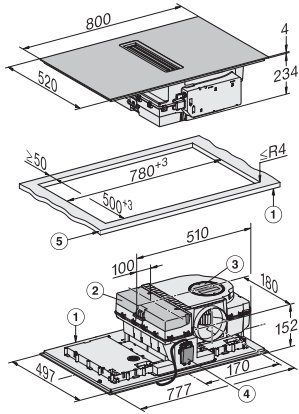

KMDA 7676 FL-A BlackPerfection

Indukcijska kuhalna plošča z vgrajeno napo

z dvema zelo velikima območjema PowerFlex XL za delovanje z odvodom zraka

KMDA7676FL, KMDA7876FL – Installation drawing