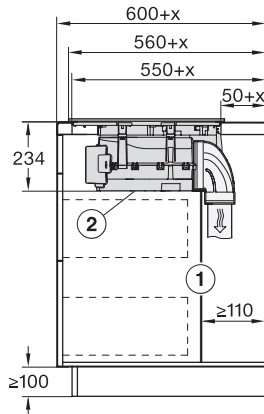

Vgradna višina s priključno omarico v mm 238

Notranja mera izreza v mm (širina) pri ploski vgradnji 780

Notranja mera izreza v mm (globina) pri ploski vgradnji 500

Teža v kg 20

Zunanja mera izreza v mm (širina) pri ploski vgradnji 804

Zunanja mera izreza v mm (globina) pri ploski vgradnji 524

Skupna priključna moč v kW 7,50

Napetost v V 230

Frekvenca v Hz 50-60

Dolžina priključnega kabla v m 1,6

Priložena oprema

Priključni kabel Da

KMDA 7676 FL-A BlackPerfection

Indukcijska kuhalna plošča z vgrajeno nabo

z dvema zelo velikima območjema PowerFlex XL za delovanje z odvodom zraka

KMDA7676FL, KMDA7876FL – Installation drawing

KMDA7676FL, KMDA7876FL – flush – Installation drawing

KMDA7676FL, KMDA7876FL – Side view lying on top – Installation drawing

KMDA7676FL, KMDA7876FL – Side view lying on top+X – Installation drawing

KMDA7676FL, KMDA7876FL – Side view flush – Installation drawing