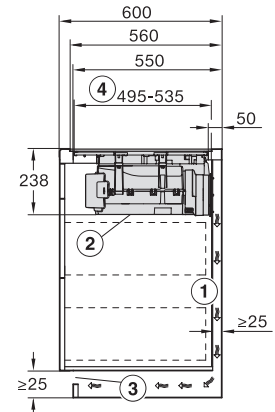

Vgrajen hladilni ventilator	•
Zaščita pred pregretjem	•
Prikaz preostale toplote	•
Priključek za okensko kontaktno stikalo	•

Tehnični podatki

Mera v mm (širina)	800
Mera v mm (višina)	238
Mera v mm (globina)	520
Mera izreza v mm (širina) pri plošči, ki nalega na pult	780 mm
Mera izreza v mm (globina) pri plošči, ki nalega na pult	500 mm
Vgradna višina s priključno omarico v mm	238
Notranja mera izreza v mm (širina) pri ploski vgradnji	780
Notranja mera izreza v mm (globina) pri ploski vgradnji	500
Teža v kg	20
Zunanja mera izreza v mm (širina) pri ploski vgradnji	804
Zunanja mera izreza v mm (globina) pri ploski vgradnji	524
Skupna priključna moč v kW	7,50
Napetost v V	230
Frekvenca v Hz	50-60
Dolžina priključnega kabla v m	2

KMDA7676FL, KMDA7876FL – Installation drawing

KMDA7676FL, KMDA7876FL – flush – Installation drawing

KMDA7676FL, KMDA7876FL – Side view lying on top – Installation drawing

KMDA7676FL, KMDA7876FL – Side view lying on top+X – Installation drawing

KMDA7676FL, KMDA7876FL – Side view flush – Installation drawing

KMDA7676FL, KMDA7876FL – Side view flush+X – Installation drawing

KMDA7676FL, KMDA7876FL – Side view lying on top, Plug&Play – Installation drawing

KMDA7676FL, KMDA7876FL – Side view lying on top+X, Plug&Play – Installation drawing

KMDA7676FL, KMDA7876FL – Side view flush, Plug&Play – Installation drawing

KMDA 7676 FL-A BlackPerfection

Indukcijska kuhalna plošča z vgrajeno napo