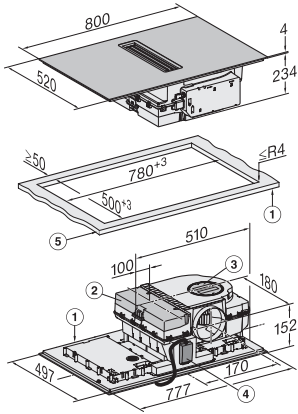

Priključek za okensko kontaktno stikalo

•

Tehnični podatki

Mere v mm (širina) 800

Mere v mm (višina) 238

Mere v mm (globina) 520

Mera izreza v mm (širina) pri plošči, ki nalega na pult 780

Mera izreza v mm (globina) pri plošči, ki nalega na pult 500

Vgradna višina s priključno omarico v mm 238

Notranja mera izreza v mm (širina) pri ploski vgradnji 780

Notranja mera izreza v mm (globina) pri ploski vgradnji 500

Teža v kg 20

Zunanja mera izreza v mm (širina) pri ploski vgradnji 804

Zunanja mera izreza v mm (globina) pri ploski vgradnji 524

Skupna priključna moč v kW 7,50

Napetost v V 230

Frekvenca v Hz 50-60

Dolžina priključnega kabla v m 1,6

Priložena oprema

Priključni kabel Da

KMDA 7676 FL-A BlackPerfection

Indukcijska kuhalna plošča z vgrajeno nabo

z dvema zelo velikima območjema PowerFlex XL za delovanje z odvodom zraka

KMDA7676FL, KMDA7876FL – Installation drawing

KMDA7676FL, KMDA7876FL – flush – Installation drawing