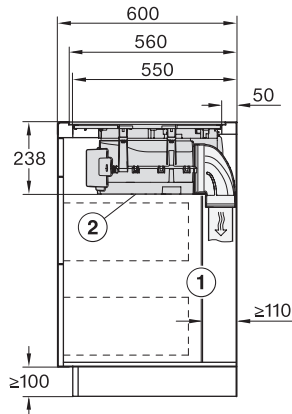

Priključek za okensko kontaktno stikalo

•

Tehnični podatki

Mere v mm (širina) 800

Mere v mm (višina) 238

Mere v mm (globina) 520

Mera izreza v mm (širina) pri plošči, ki nalega na pult 780

Mera izreza v mm (globina) pri plošči, ki nalega na pult 500

Vgradna višina s priključno omarico v mm 238

Notranja mera izreza v mm (širina) pri ploski vgradnji 780

Notranja mera izreza v mm (globina) pri ploski vgradnji 500

Teža v kg 20

Zunanja mera izreza v mm (širina) pri ploski vgradnji 804

Zunanja mera izreza v mm (globina) pri ploski vgradnji 524

Skupna priključna moč v kW 7,50

Napetost v V 230

Frekvenca v Hz 50-60

Dolžina priključnega kabla v m 1,6

Priložena oprema

Priključni kabel Da

KMDA 7676 FL-A BlackPerfection

KMDA7676FL, KMDA7876FL – Side view lying on top – Installation drawing

KMDA7676FL, KMDA7876FL – Side view lying on top+X – Installation drawing

KMDA7676FL, KMDA7876FL – Side view flush – Installation drawing