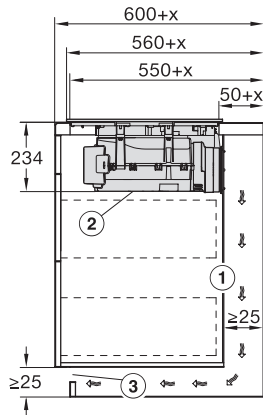

Priključek za okensko kontaktno stikalo

•

Tehnični podatki

Mere v mm (širina) 800

Mere v mm (višina) 238

Mere v mm (globina) 520

Mera izreza v mm (širina) pri plošči, ki nalega na pult 780

Mera izreza v mm (globina) pri plošči, ki nalega na pult 500

Vgradna višina s priključno omarico v mm 238

Notranja mera izreza v mm (širina) pri ploski vgradnji 780

Notranja mera izreza v mm (globina) pri ploski vgradnji 500

Teža v kg 20

Zunanja mera izreza v mm (širina) pri ploski vgradnji 804

KMDA7676FL, KMDA7876FL – Side view lying on top – Installation drawing

KMDA7676FL, KMDA7876FL – Side view lying on top+X – Installation drawing

KMDA7676FL, KMDA7876FL – Side view flush – Installation drawing

KMDA7676FL, KMDA7876FL – Side view flush+X – Installation drawing

KMDA7676FL, KMDA7876FL – Side view lying on top, Plug&Play – Installation drawing

KMDA7676FL, KMDA7876FL – Side view lying on top+X, Plug&Play – Installation drawing