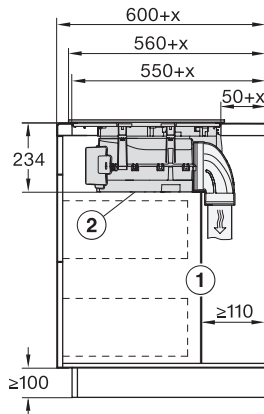

Vgrajen hladilni ventilator	•
Zaščita pred pregretjem	•
Prikaz preostale toplote	•
Priključek za okensko kontaktno stikalo	•

Tehnični podatki

Mera v mm (širina)	800
Mera v mm (višina)	238
Mera v mm (globina)	520
Mera izreza v mm (širina) pri plošči, ki nalega na pult	780 mm
Mera izreza v mm (globina) pri plošči, ki nalega na pult	500 mm
Vgradna višina s priključno omarico v mm	238
Notranja mera izreza v mm (širina) pri ploski vgradnji	780
Notranja mera izreza v mm (globina) pri ploski vgradnji	500
Teža v kg	20
Zunanja mera izreza v mm (širina) pri ploski vgradnji	804
Zunanja mera izreza v mm (globina) pri ploski vgradnji	524
Skupna priključna moč v kW	7,50
Napetost v V	230
Frekvenca v Hz	50-60
Dolžina priključnega kabla v m	2

KMDA7676FL, KMDA7876FL – Installation drawing

KMDA7676FL, KMDA7876FL – flush – Installation drawing

KMDA7676FL, KMDA7876FL – Side view lying on top – Installation drawing

KMDA7676FL, KMDA7876FL – Side view lying on top+X – Installation drawing

KMDA7676FL, KMDA7876FL – Side view flush – Installation drawing

KMDA7676FL, KMDA7876FL – Side view flush+X – Installation drawing

KMDA7676FL, KMDA7876FL – Side view lying on top, Plug&Play – Installation drawing