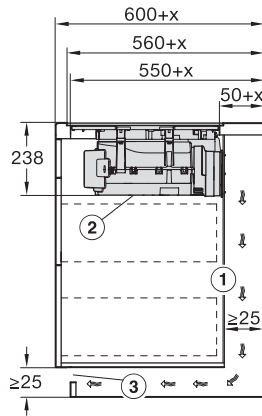

KMDA 7676 FL-A BlackPerfection

Indukcijska kuhalna plošča z vgrajeno nabo

z dvema zelo velikima območjema PowerFlex XL za delovanje z odvodom zraka

KMDA7676FL, KMDA7876FL – Side view flush-X, Plug&Play – Installation drawing