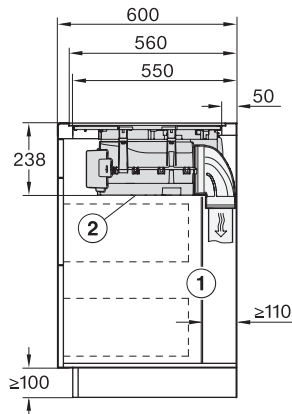

Vgrajen hladilni ventilator	•
Zaščita pred pregretjem	•
Prikaz preostale toplote	•
Priključek za okensko kontaktno stikalo	•

Tehnični podatki

Mera v mm (širina)	800
Mera v mm (višina)	238
Mera v mm (globina)	520
Mera izreza v mm (širina) pri plošči, ki nalega na pult	780 mm
Mera izreza v mm (globina) pri plošči, ki nalega na pult	500 mm
Vgradna višina s priključno omarico v mm	238
Notranja mera izreza v mm (širina) pri ploski vgradnji	780
Notranja mera izreza v mm (globina) pri ploski vgradnji	500
Teža v kg	20
Zunanja mera izreza v mm (širina) pri ploski vgradnji	804
Zunanja mera izreza v mm (globina) pri ploski vgradnji	524
Skupna priključna moč v kW	7,50
Napetost v V	230
Frekvenca v Hz	50-60
Dolžina priključnega kabla v m	2

KMDA7676FL, KMDA7876FL – Installation drawing

KMDA7676FL, KMDA7876FL – flush – Installation drawing

KMDA7676FL, KMDA7876FL – Side view lying on top – Installation drawing

KMDA7676FL, KMDA7876FL – Side view lying on top+X – Installation drawing

KMDA7676FL, KMDA7876FL – Side view flush – Installation drawing

KMDA7676FL, KMDA7876FL – Side view flush+X – Installation drawing

KMDA7676FL, KMDA7876FL – Side view lying on top, Plug&Play – Installation drawing