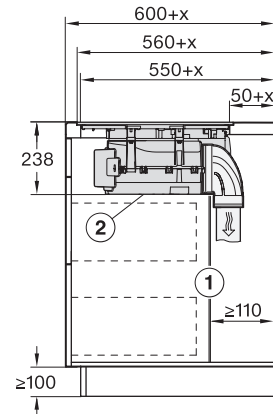

Priključek za okensko kontaktno stikalo

•

Tehnični podatki

Mere v mm (širina) 800

Mere v mm (višina) 238

Mere v mm (globina) 520

Mera izreza v mm (širina) pri plošči, ki nalega na pult 780

Mera izreza v mm (globina) pri plošči, ki nalega na pult 500

Vgradna višina s priključno omarico v mm 238

Notranja mera izreza v mm (širina) pri ploski vgradnji 780

Notranja mera izreza v mm (globina) pri ploski vgradnji 500

Teža v kg 20

Zunanja mera izreza v mm (širina) pri ploski vgradnji 804

Zunanja mera izreza v mm (globina) pri ploski vgradnji 524

Skupna priključna moč v kW 7,50

Napetost v V 230

Frekvenca v Hz 50-60

Dolžina priključnega kabla v m 1,6

Priložena oprema

Priključni kabel Da

KMDA 7676 FL-A BlackPerfection

KMDA7676FL, KMDA7876FL – Side view lying on top – Installation drawing

KMDA7676FL, KMDA7876FL – Side view lying on top+X – Installation drawing

KMDA7676FL, KMDA7876FL – Side view flush – Installation drawing