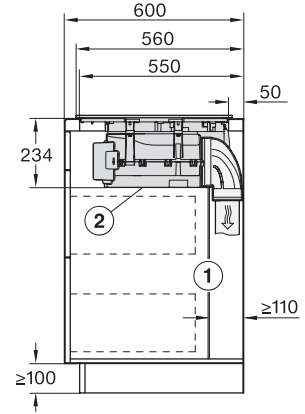

Priključek za okensko kontaktno stikalo

•

Tehnični podatki

Mere v mm (širina) 800

Mere v mm (višina) 238

Mere v mm (globina) 520

Mera izreza v mm (širina) pri plošči, ki nalega na pult 780

Mera izreza v mm (globina) pri plošči, ki nalega na pult 500

Vgradna višina s priključno omarico v mm 238

Notranja mera izreza v mm (širina) pri ploski vgradnji 780

Notranja mera izreza v mm (globina) pri ploski vgradnji 500

Teža v kg 20

Zunanja mera izreza v mm (širina) pri ploski vgradnji 804

Zunanja mera izreza v mm (globina) pri ploski vgradnji 524

Skupna priključna moč v kW 7,50

Napetost v V 230

Frekvenca v Hz 50-60

Dolžina priključnega kabla v m 1,6

Priložena oprema

Priključni kabel Da

KMDA 7676 FL-A BlackPerfection

KMDA7676FL, KMDA7876FL – Side view lying on top – Installation drawing

KMDA7676FL, KMDA7876FL – Side view lying on top+X – Installation drawing

KMDA7676FL, KMDA7876FL – Side view flush – Installation drawing