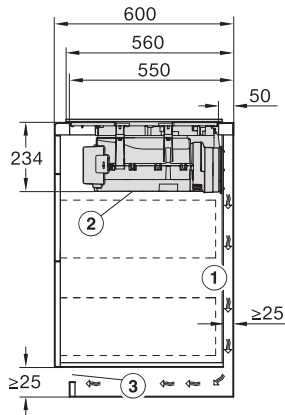

Priključek za okensko kontaktno stikalo

•

Tehnični podatki

Mere v mm (širina) 800

Mere v mm (višina) 238

Mere v mm (globina) 520

Mera izreza v mm (širina) pri plošči, ki nalega na pult 780

Mera izreza v mm (globina) pri plošči, ki nalega na pult 500

Vgradna višina s priključno omarico v mm 238

Notranja mera izreza v mm (širina) pri ploski vgradnji 780

Notranja mera izreza v mm (globina) pri ploski vgradnji 500

Teža v kg 20

Zunanja mera izreza v mm (širina) pri ploski vgradnji 804

KMDA7676FL, KMDA7876FL – Side view lying on top – Installation drawing

KMDA7676FL, KMDA7876FL – Side view lying on top+X – Installation drawing

KMDA7676FL, KMDA7876FL – Side view flush – Installation drawing

KMDA7676FL, KMDA7876FL – Side view flush+X – Installation drawing

KMDA7676FL, KMDA7876FL – Side view lying on top, Plug&Play – Installation drawing

KMDA7676FL, KMDA7876FL – Side view lying on top+X, Plug&Play – Installation drawing