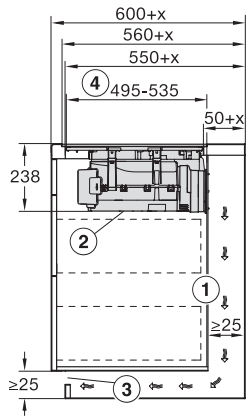

Vgrajen hladilni ventilator	•
Zaščita pred pregretjem	•
Prikaz preostale toplote	•
Priključek za okensko kontaktno stikalo	•

Tehnični podatki

Mera v mm (širina)	800
Mera v mm (višina)	238
Mera v mm (globina)	520
Mera izreza v mm (širina) pri plošči, ki nalega na pult	780 mm
Mera izreza v mm (globina) pri plošči, ki nalega na pult	500 mm
Vgradna višina s priključno omarico v mm	238
Notranja mera izreza v mm (širina) pri ploski vgradnji	780
Notranja mera izreza v mm (globina) pri ploski vgradnji	500
Teža v kg	20
Zunanja mera izreza v mm (širina) pri ploski vgradnji	804
Zunanja mera izreza v mm (globina) pri ploski vgradnji	524
Skupna priključna moč v kW	7,50
Napetost v V	230
Frekvenca v Hz	50-60
Dolžina priključnega kabla v m	2

KMDA7676FL, KMDA7876FL – Side view flush – Installation drawing

KMDA7676FL, KMDA7876FL – Side view flush+X – Installation drawing

KMDA7676FL, KMDA7876FL – Side view lying on top, Plug&Play – Installation drawing

KMDA7676FL, KMDA7876FL – Side view lying on top+X, Plug&Play – Installation drawing

KMDA7676FL, KMDA7876FL – Side view flush, Plug&Play – Installation drawing

KMDA 7676 FL-A BlackPerfection

Indukcijska kuhalna plošča z vgrajeno napo

z dvema zelo velikima območjema PowerFlex XL za delovanje z odvodom zraka

KMDA7676FL, KMDA7876FL – Side view flush+X, Plug&Play – Installation drawing

KMDA7676FL, KMDA7876FL – Installation variant 1 Basis -drawing