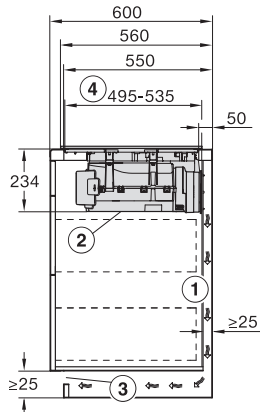

Vgrajen hladilni ventilator	•
Zaščita pred pregretjem	•
Prikaz preostale toplote	•
Priključek za okensko kontaktno stikalo	•

Tehnični podatki

Mera v mm (širina)	800
Mera v mm (višina)	238
Mera v mm (globina)	520
Mera izreza v mm (širina) pri plošči, ki nalega na pult	780 mm
Mera izreza v mm (globina) pri plošči, ki nalega na pult	500 mm
Vgradna višina s priključno omarico v mm	238
Notranja mera izreza v mm (širina) pri ploski vgradnji	780
Notranja mera izreza v mm (globina) pri ploski vgradnji	500
Teža v kg	20
Zunanja mera izreza v mm (širina) pri ploski vgradnji	804
Zunanja mera izreza v mm (globina) pri ploski vgradnji	524
Skupna priključna moč v kW	7,50
Napetost v V	230
Frekvenca v Hz	50-60
Dolžina priključnega kabla v m	2

KMDA7676FL, KMDA7876FL – Installation drawing

KMDA7676FL, KMDA7876FL – flush – Installation drawing

KMDA7676FL, KMDA7876FL – Side view lying on top – Installation drawing

KMDA7676FL, KMDA7876FL – Side view lying on top+X – Installation drawing

KMDA7676FL, KMDA7876FL – Side view flush – Installation drawing

KMDA7676FL, KMDA7876FL – Side view flush+X – Installation drawing

KMDA7676FL, KMDA7876FL – Side view lying on top, Plug&Play – Installation drawing