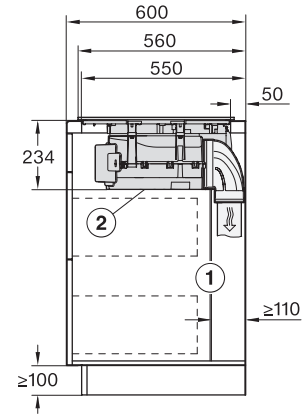

Vgrajen hladilni ventilator	•
Zaščita pred pregretjem	•
Prikaz preostale toplote	•
Priključek za okensko kontaktno stikalo	•

Tehnični podatki

Mera v mm (širina)	800
Mera v mm (višina)	238
Mera v mm (globina)	520
Mera izreza v mm (širina) pri plošči, ki nalega na pult	780 mm
Mera izreza v mm (globina) pri plošči, ki nalega na pult	500 mm
Vgradna višina s priključno omarico v mm	238
Notranja mera izreza v mm (širina) pri ploski vgradnji	780
Notranja mera izreza v mm (globina) pri ploski vgradnji	500
Teža v kg	20
Zunanja mera izreza v mm (širina) pri ploski vgradnji	804
Zunanja mera izreza v mm (globina) pri ploski vgradnji	524
Skupna priključna moč v kW	7,50
Napetost v V	230
Frekvenca v Hz	50-60
Dolžina priključnega kabla v m	2

KMDA7676FL, KMDA7876FL – Installation drawing

KMDA7676FL, KMDA7876FL – flush – Installation drawing

KMDA7676FL, KMDA7876FL – Side view lying on top – Installation drawing

KMDA7676FL, KMDA7876FL – Side view lying on top+X – Installation drawing

KMDA7676FL, KMDA7876FL – Side view flush – Installation drawing

KMDA7676FL, KMDA7876FL – Side view flush+X – Installation drawing

KMDA7676FL, KMDA7876FL – Side view lying on top, Plug&Play – Installation drawing