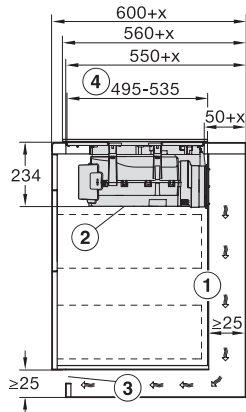

Vgrajen hladilni ventilator	•
Zaščita pred pregretjem	•
Prikaz preostale toplote	•
Priključek za okensko kontaktno stikalo	•

Tehnični podatki

Mera v mm (širina)	800
Mera v mm (višina)	238
Mera v mm (globina)	520
Mera izreza v mm (širina) pri plošči, ki nalega na pult	780 mm
Mera izreza v mm (globina) pri plošči, ki nalega na pult	500 mm
Vgradna višina s priključno omarico v mm	238
Notranja mera izreza v mm (širina) pri ploski vgradnji	780
Notranja mera izreza v mm (globina) pri ploski vgradnji	500
Teža v kg	20
Zunanja mera izreza v mm (širina) pri ploski vgradnji	804
Zunanja mera izreza v mm (globina) pri ploski vgradnji	524
Skupna priključna moč v kW	7,50
Napetost v V	230
Frekvenca v Hz	50-60
Dolžina priključnega kabla v m	2

KMDA7676FL, KMDA7876FL – Installation drawing

KMDA7676FL, KMDA7876FL – flush – Installation drawing

KMDA7676FL, KMDA7876FL – Side view lying on top – Installation drawing

KMDA7676FL, KMDA7876FL – Side view lying on top+X – Installation drawing

KMDA7676FL, KMDA7876FL – Side view flush – Installation drawing

KMDA7676FL, KMDA7876FL – Side view flush+X – Installation drawing

KMDA7676FL, KMDA7876FL – Side view lying on top, Plug&Play – Installation drawing