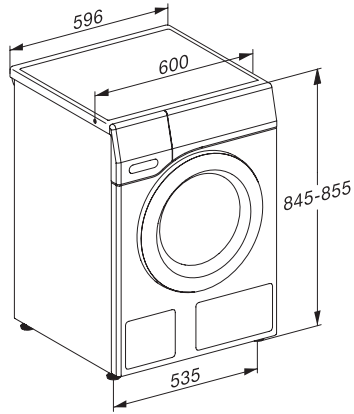

W1 drawing, slanted fascia or straight fascia, measures in mm