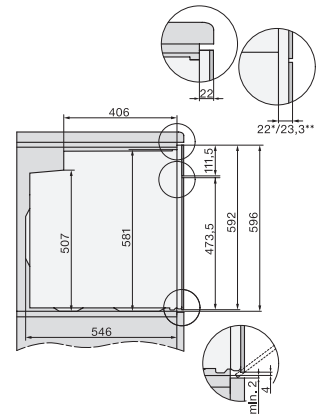

Varnostni izklop	•
Zapora vklopa	•
Zaklepanje vrat med pirolizo	•
Tehnični podatki	
Volumen notranjosti v l	76
Število nivojev vstavljanja	5
Število nivojev v notranjosti pečice 1	5
Število nivojev v notranjosti pečice 2	5
Oznake nivojev vstavljanja	•
Osvetlitev notranjosti pečice	1 halogenska sijalka
Temperature v °C	30–300
Temperature min. v °C	30
Temperature maks. v °C	300
Širina niše min. v mm	560
Širina niše maks. v mm	568
Višina niše min. v mm	590
Višina niše maks. v mm	595
Globina niše v mm	550
Širina aparata v mm	595
Višina aparata v mm	596
Globina aparata v mm	568
Teža v kg	47,0
Skupna priključna moč v kW	3,60
Napetost v V	220-240
Frekvenca v Hz	50
Zaščita v A	16
Število faz	1
Priključni kabel z omrežnim vtičem	•
Dolžina priključnega kabla v m	1,50
Zamenjava žarnice	Stranka
Priložena oprema	
Plitvi pekač s prevleko PerfectClean	1
Luknjičasti pekač Gourmet za peko in postopek AirFry s prevleko PerfectClean	1
Globoki pekač s prevleko PerfectClean	1
Rešetka za peko in pečenje	1
Izvlačno vodilo FlexiClip (par)	1
Odstranljiva stranska vodila (par)	1
Kupon za ploščo za pečenje in pečenje na žaru s prevleko PerfectClean HGBB 71	1

H 2861-1 BP 125 Edition

Vgradna pečica

v dizajnu za kombiniranje, s funkcijo AirFry, povezavo v omrežje in pirolizo.

installation H7000 XL, installation drawing

side view H7000 XL, installation drawings

built-in H7000 XL, installation drawing

H226x-1B/BP/E/EP/I/IP, H2x6xB/BP, H7x6xB/BP/BPX, installation drawings

DG7x40, DGC7x4x, DGC7x6x, DG7635, DGM7x4x, DO7, H2860B/BP, H7240BM, H7x40BM, H7x4xB/BP, H7x6xB/BP, installation drawings

side view H7000 XL build-under, installation drawing