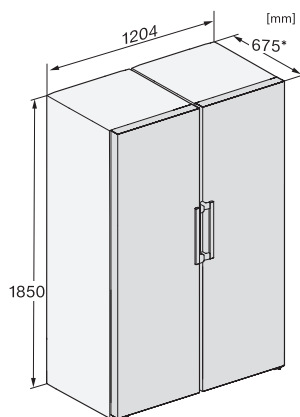

KS4783DD, KS4383ED, FNS4782E, FNS4782D, installation sketch, Side-by-Side