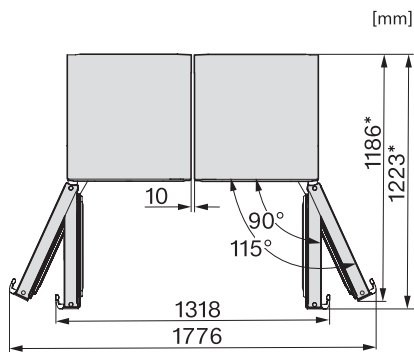

KS4783DD, KS4783ED, FNS4782E, FNS4782D, top view, Side-by-Side