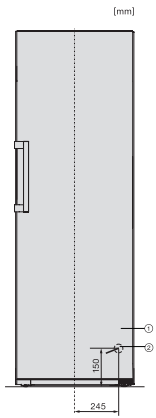

KS 4783 DD

Prostostojeći hladilnik

s sistemom DailyFresh in izjemnim udobjem za popolno kombinacijo „side-by-side“.

KS4383ED N, KS4383DD N, Nordic, KS4783DD, KS4783ED, K4776ED, installation