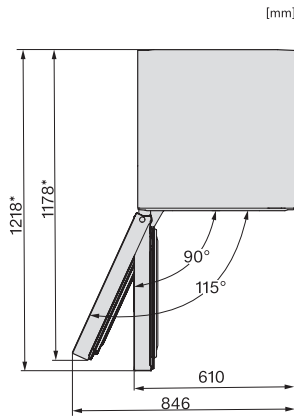

FNS4382D, FNS4382E, top view (footnote*) (installation drawings)