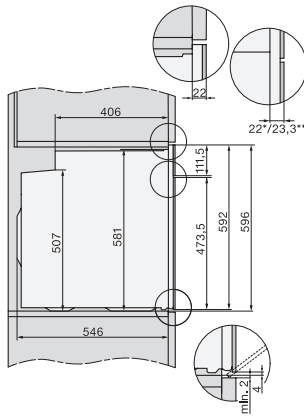

side view H7000 XL, installation drawings