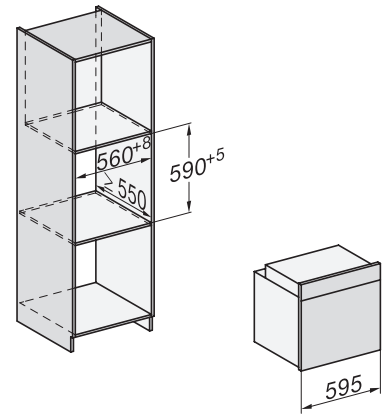

H 2467 BP ACTIVE

Vgradna pečica

v sodobnem dizajnu s povezavo v omrežje, pirolizo in vodili FlexiClip.

EAN: 4002516763772 / Številka materiala: 12429000 /
Številka starega materiala: 22246725D

Število nivojev vstavljanja	5
Število nivojev v notranjosti pečice 1	5
Število nivojev v notranjosti pečice 2	5
Oznake nivojev vstavljanja	•
Osvetlitev notranjosti pečice	1 halogenska sijalka
Temperature v °C	30–300
Temperature min. v °C	30
Temperature maks. v °C	300
Širina niše min. v mm	560
Širina niše maks. v mm	568
Višina niše min. v mm	590
Višina niše maks. v mm	595
Globina niše v mm	550
Širina aparata v mm	595
Višina aparata v mm	596
Globina aparata v mm	568
Teža v kg	47,0
Skupna priključna moč v kW	3,60
Napetost v V	220-240
Frekvenca v Hz	50
Zaščita v A	16
Število faz	1
Priključni kabel z omrežnim vtičem	•
Dolžina priključnega kabla v m	1,50
Zamenjava žarnice	Stranka
Priložena oprema	
Plitvi pekač s prevleko PerfectClean	1
Globoki pekač s prevleko PerfectClean	1
Rešetka za peko in pečenje	1
Izvelčno vodilo FlexiClip (par)	1
Odstranljiva stranska vodila (par)	1

H 2467 BP ACTIVE

Vgradna pečica

v sodobnem dizajnu s povezavo v omrežje, pirolizo in vodili FlexiClip.

installation H7000 XL, installation drawing

side view H7000 XL, installation drawings

built-in H7000 XL, installation drawing

H226x-1B/BP/E/EP/I/IP, H2x6xB/BP, H7x6xB/BP/BPX, installation drawings

side view H7000 XL build-under, installation drawing

H2465B, H2465BP, H2466B, H2466BP, H2467B, H2467BP, H2468B, H2468BP, H2469B, H2469BP installation drawings