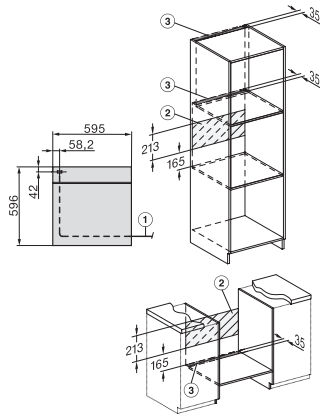

H 2467 BP ACTIVE

Vgradna pečica

v sodobnem dizajnu s povezavo v omrežje, pirolizo in vodili FlexiClip.

EAN: 4002516763772 / Številka materiala: 12429000 /
Številka starega materiala: 22246725D

Število nivojev vstavljanja	5
Število nivojev v notranjosti pečice 1	5
Število nivojev v notranjosti pečice 2	5
Oznake nivojev vstavljanja	•
Osvetlitev notranjosti pečice	1 halogenska sijalka
Temperature v °C	30–300
Temperature min. v °C	30
Temperature maks. v °C	300
Širina niše min. v mm	560
Širina niše maks. v mm	568
Višina niše min. v mm	590
Višina niše maks. v mm	595
Globina niše v mm	550
Širina aparata v mm	595
Višina aparata v mm	596
Globina aparata v mm	568
Teža v kg	47,0
Skupna priključna moč v kW	3,60
Napetost v V	220-240
Frekvenca v Hz	50
Zaščita v A	16
Število faz	1
Priključni kabel z omrežnim vtičem	•
Dolžina priključnega kabla v m	1,50
Zamenjava žarnice	Stranka
Priložena oprema	
Plitvi pekač s prevleko PerfectClean	1
Globoki pekač s prevleko PerfectClean	1
Rešetka za peko in pečenje	1
Izvelčno vodilo FlexiClip (par)	1
Odstranljiva stranska vodila (par)	1

H 2467 BP ACTIVE

Vgradna pečica

v sodobnem dizajnu s povezavo v omrežje, pirolizo in vodili FlexiClip.

installation H7000 XL, installation drawing

side view H7000 XL, installation drawings

built-in H7000 XL, installation drawing