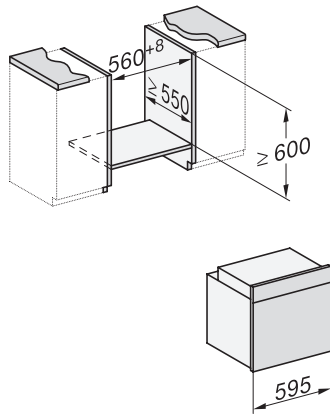

H 2467 BP ACTIVE

Vgradna pečica

v sodobnem dizajnu s povezavo v omrežje, pirolizo in vodili FlexiClip.

EAN: 4002516763772 / Številka materiala: 12429000 /
Številka starega materiala: 22246725D

Število nivojev vstavljanja	5
Število nivojev v notranjosti pečice 1	5
Število nivojev v notranjosti pečice 2	5
Oznake nivojev vstavljanja	•
Osvetlitev notranjosti pečice	1 halogenska sijalka
Temperature v °C	30–300
Temperature min. v °C	30
Temperature maks. v °C	300
Širina niše min. v mm	560
Širina niše maks. v mm	568
Višina niše min. v mm	590
Višina niše maks. v mm	595
Globina niše v mm	550
Širina aparata v mm	595
Višina aparata v mm	596
Globina aparata v mm	568
Teža v kg	47,0
Skupna priključna moč v kW	3,60
Napetost v V	220-240
Frekvenca v Hz	50
Zaščita v A	16
Število faz	1
Priključni kabel z omrežnim vtičem	•
Dolžina priključnega kabla v m	1,50
Zamenjava žarnice	Stranka
Priložena oprema	
Plitvi pekač s prevleko PerfectClean	1
Globoki pekač s prevleko PerfectClean	1
Rešetka za peko in pečenje	1
Izvelčno vodilo FlexiClip (par)	1
Odstranljiva stranska vodila (par)	1

H 2467 BP ACTIVE

Vgradna pečica

v sodobnem dizajnu s povezavo v omrežje, pirolizo in vodili FlexiClip.

installation H7000 XL, installation drawing

side view H7000 XL, installation drawings

built-in H7000 XL, installation drawing

H226x-1B/BP/E/EP/I/IP, H2x6xB/BP, H7x6xB/BP/BPX, installation drawings

side view H7000 XL build-under, installation drawing

H2465B, H2465BP, H2466B, H2466BP, H2467B, H2467BP, H2468B, H2468BP, H2469B, H2469BP installation drawings