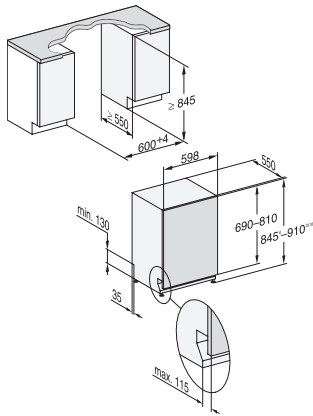

Priložena oprema

1 x PowerDisk

Kupon za 6 x PowerDisk

-
-

G 7985 SCVi XXL AutoDos K20
Pomivalni stroji za skrito vgradnjo
– vsestranski aparat Miele za dizajn kuhinje brez ročajev

G7000, fully integrated dishwasher, XXL, 60cm (installation drawing)